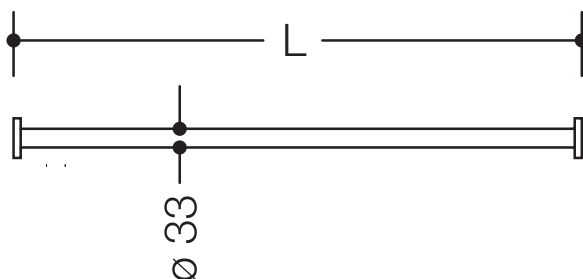

### Vorhangstange, Sonderlängen 801.34.44S

#### Vorhangstange, Sonderlängen 801.34.44S

- Stange mit Vorhangringen
- dient zur Befestigung eines Duschvorhangs
- mit Aluminiumkern
- Befestigung mit Rosetten an der Wand
- kann bauseits bis auf 200 mm gekürzt werden
- mit entsprechender Anzahl Vorhangringe
- Länge auf Maß gefertigt von min. 1701 mm bis max. 3400 mm, Stangendurchmesser 33 mm und Rosettendurchmesser 70 mm
- ab 2001 mm (bis 2000 mm optional) mit mittig positionierter Vorbereitung für Deckenabhängung
- aus hochglänzendem Polyamid nach HEWI Farbtabelle

#### Abmessungen in mm