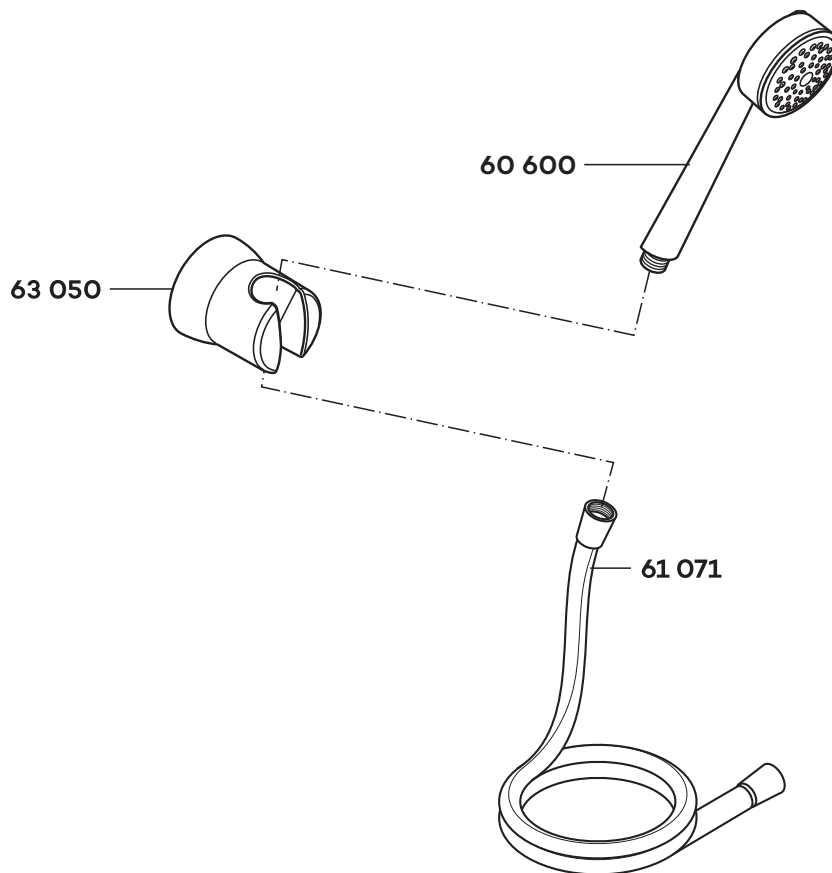

KLUDI ZENTA 1S

60660

A_6066091

60660	Wannen-Brause-Set	bath-shower set	badset
60 600	Handbrause 1S	handshower 1S	handdouche 1S
61 071	flexibler Schlauch	flexible shower hose	flexibele doucheslang
63 050	Wandhalter	wall hook	wandhouder