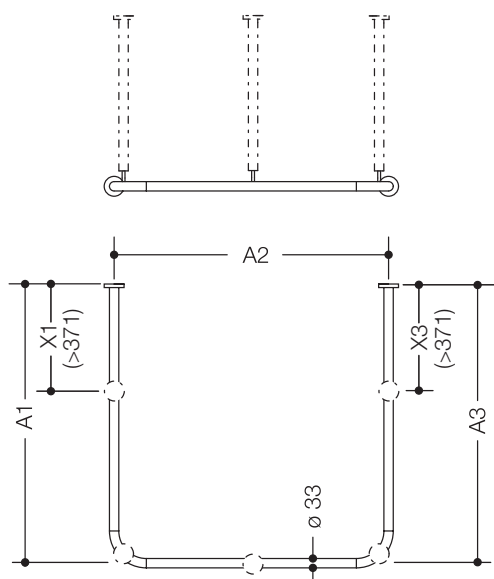

### Vorhangstange, Sonderlängen 801.34B34S

- waagrecht angeordnete, in rechten Winkeln U-förmig verbundene Stangen mit Vorhangringen
- dient zur Befestigung eines Duschkvorhangs
- mit Aluminiumkern
- Befestigung mit Rosetten an Wand und Decke, Deckenabhängungen erforderlich
- mit entsprechender Anzahl Vorhangringe
- Schenkellängen A1/A2/A3 auf Maß gefertigt, A1/A3 von 220 mm bis 3383 mm, A2 von 320 mm bis 3367 mm
- Stangendurchmesser 33 mm, Rosettendurchmesser 70 mm
- mit Vorbereitung für Deckenabhängung im Bogen und zusätzlich auf einem oder bis zu drei Schenkeln A1/A2/A3
- ab einer Schenkellänge A1/A2/A3 von 1984 mm ist eine zusätzliche Deckenabhängung auf den Schenkeln zwingend erforderlich, bis zu einer Länge von 1983 mm ist diese optional
- Die Position der Vorbereitung für die Deckenabhängungen X1/X3 auf den Schenkeln A1/A3 ist frei wählbar. Der Abstand zwischen Wand und Vorbereitung der Deckenabhängung X1/X3 beträgt min. 371 mm. Der Abstand zum Verbindungsbogen muss mindestens 211 mm betragen
- Die Vorbereitung der Deckenabhängung auf dem Schenkel A2 ist mittig positioniert
- aus hochwertigem, mattem Polyamid in den HEWI Farben 99 (Reinweiß), 98 (Signalweiß), 97 (Lichtgrau), 95 (Felsgrau) und 92 (Anthrazitgrau)

### Abmessungen in mm