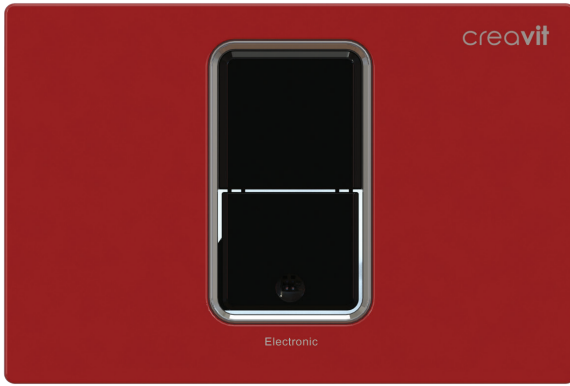

FP8001.01-FP8002.01

FP8001.01	Kırmızı Fotoselli Kumanda Paneli/Elektrikli
FP8002.01	Kırmızı Fotoselli Kumanda Paneli/Pilli
Koli Adedi:	10
Ürün Ağırlığı:	Elektrikli 0,77 kg, Pili 1,11 kg

Creavit önceden haber vermeksizin, ürünlerde ve teknik detaylarda değişiklik yapma hakkını saklı tutar.

Kalite Yönetim Sistemi

Müşteri Memnuniyeti Belgesi

Çevre Yönetim Sistemi

İş Sağlığı ve Güvenliği Yönetim Sistemi

LGA

Alman Standartlarına Uygunluk Belgesi

kiwa

Hollanda Standartlarına Uygunluk Belgesi

GOST - R

Rusya Standartlarına Uygunluk Belgesi

UKRSEPRO

Ukrayna Standartlarına Uygunluk Belgesi

İsrail Standartlarına Uygunluk Belgesi

Nijerya Standartlarına Uygunluk Belgesi

Türk Standartlarına Uygunluk Belgesi