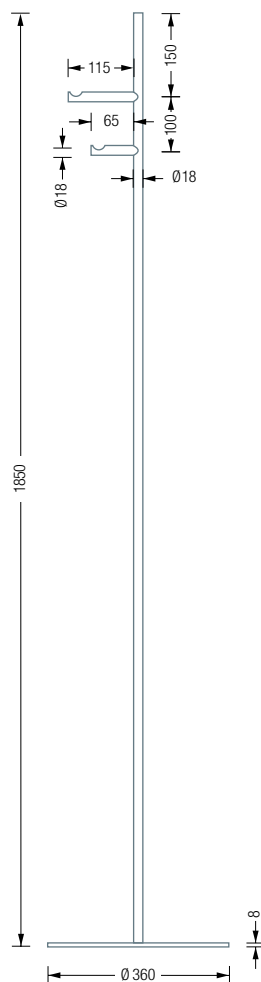

GSTS2S MIT GRAUER BODENPLATTE

GSTS2V

## STANDGARDEROBEN | STRAIGHT 2V UND 2S

### GSTS2V

Standgarderobe Straight 2V mit zwei untereinander sitzenden Haken mit konkaver Fräsung. Hakenelemente und Stange: Edelstahl massiv, seidig matt handgeschliffen. Mit transparenten, elastischen Bodenschonern\*. Verbindung Bodenplatte zu Garderobenelement mit selbstsichernder M10 Schraubverbindung\*\*. Bodenplatte: Stahl, hart-pulverbeschichtet mit leichter Struktur. Die Standardfarbe der Bodenplatte ist grau, RAL9007, zur Auswahl stehen weitere Farben (siehe rechts), bitte bei Bestellung mit angeben.

Auch erhältlich als:

**GSTS2VE** – Straight 2V mit massiver, radial geschliffener Edelstahl-Bodenplatte.

**GSTS2S** – Straight 2S mit zwei Haken mit durchgehendem Stift und hart-pulverbeschichteter Bodenplatte.