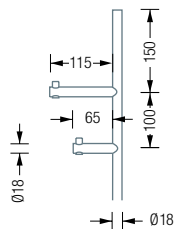

GSTS2S Detailansicht: