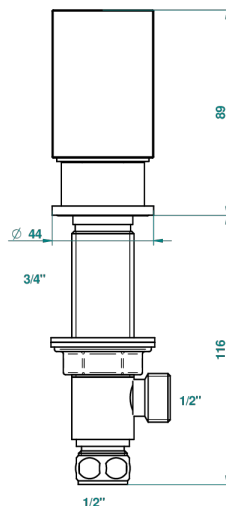

Avec Rosace