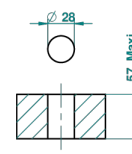

50527

Sans Rosace