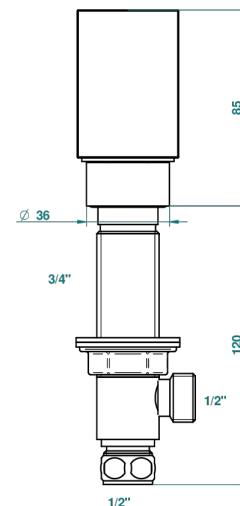

50527

Sans Rosace