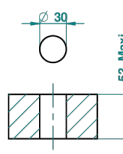

Avec Rosace