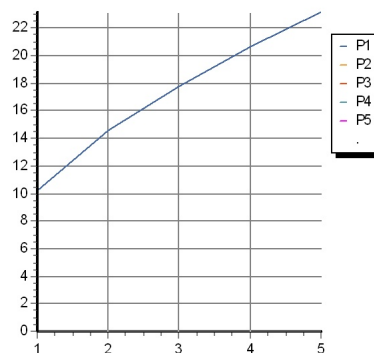

## ISY

Z93755

Disegno Complessivo / Overall Drawing

## ISY

Z93755

Portate / Flowrates (lt/min)

PRESSIONE PRESSURE	1 BAR	2 BAR	3 BAR	4 BAR	5 BAR
BOCCA VASCA WALL SPOUT <i>P1</i>	10,2	14,6	17,8	20,7	23,2
<i>P2</i>					
<i>P3</i>					
<i>P4</i>					
<i>P5</i>					

## ISY

Z93755

Pesi e Misure / Weights and Sizes

Peso ( Kg ) Weight ( lb )	0,43 ( Kg )	0,96 ( lb )
Volume test ( dc3 ) - ( in3 )	1,60 ( dc3 )	97,64 ( in3 )
h ( mm ) - ( in )	75,00 ( mm )	2,95 ( in )
L1 ( mm ) - ( in )	125,00 ( mm )	4,92 ( in )
L2 ( mm ) - ( in )	170,00 ( mm )	6,69 ( in )