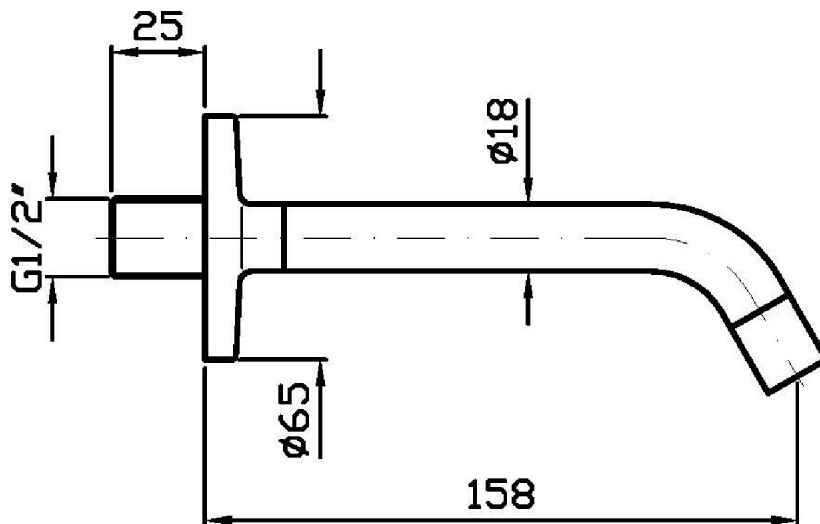

## ISY

Z93755

Bocca di erogazione. / Wall spout.

Bocca di erogazione L.158 mm.

Wall spout L.158 mm.

## ISY

Z93755

Disegno Complessivo / Overall Drawing

## ISY

Z93755

Portate / Flowrates (lt/min)

PRESSIONE PRESSURE	1 BAR	2 BAR	3 BAR	4 BAR	5 BAR
BOCCA VASCA WALL SPOUT <i>P1</i>	10,2	14,6	17,8	20,7	23,2
<i>P2</i>					
<i>P3</i>					
<i>P4</i>					
<i>P5</i>					

## ISY

Z93755

Pesi e Misure / Weights and Sizes

Peso ( Kg ) Weight ( lb )	0,43 ( Kg )	0,96 ( lb )
Volume test ( dc3 ) - ( in3 )	1,60 ( dc3 )	97,64 ( in3 )
h ( mm ) - ( in )	75,00 ( mm )	2,95 ( in )
L1 ( mm ) - ( in )	125,00 ( mm )	4,92 ( in )
L2 ( mm ) - ( in )	170,00 ( mm )	6,69 ( in )