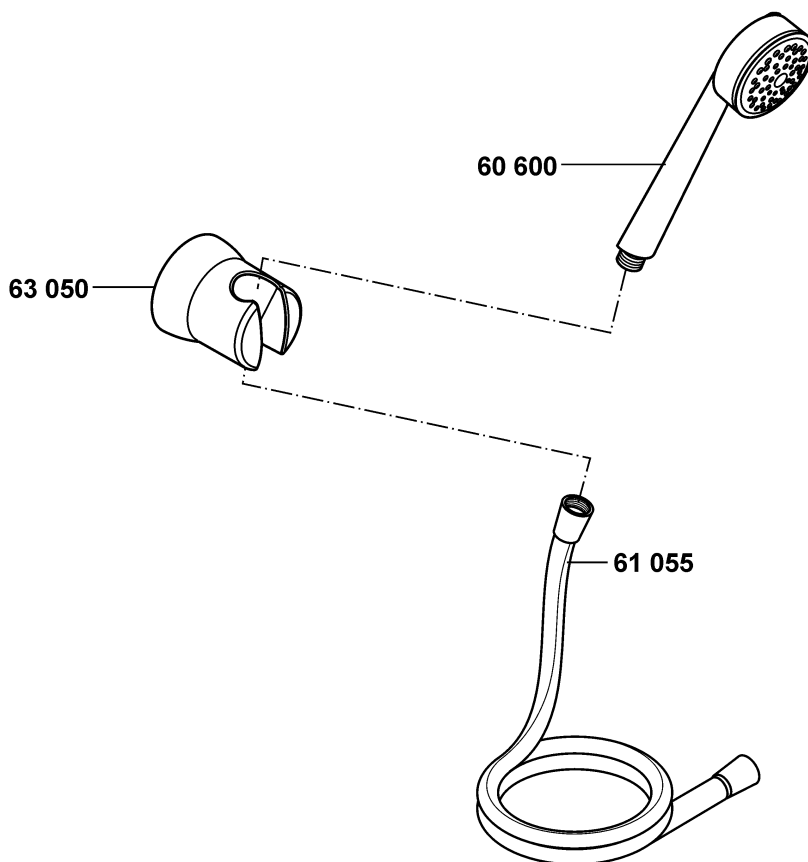

# KLUDI ZENTA 1S

60650

A\_6065000

60650

**Wannen-Brause-Set**

60 600 Handbrause 1S  
61 055 Brauseschlauch 1250 mm  
63 050 Wandhalter

**bath-shower set**

handshower 1S  
shower hose 1250 mm  
wall hook

**badset**

handdouche 1S  
doucheslang 1250 mm  
wandhouder