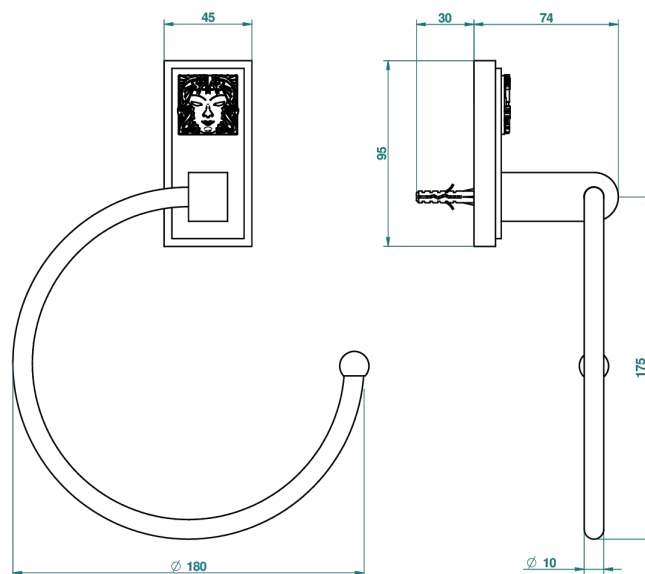

MASQUE DE FEMME, METAL LISSE

A2U-504N

Полотенцедержатель-кольцо-Ø 180 мм одинарное

THG®
PARIS

33636

09/09/2010

ХАРАКТЕРИСТИКИ

- Masque de Femme, métal lisse
- Полотенцедержатель-кольцо-Ø 180 мм одинарное

ДОСТУПНЫЕ ВАРИАНТЫ ПОКРЫТИЙ

Blush PVD - H62
Graphite PVD - H64
Matt Umber PVD - H67
Matt blush PVD - H60
Matt graphite PVD - H65
Umber PVD - H66

Аранья (чёрный никель) - D24
Золото - F01
Матовое золото - F07
Матовое светлое золото - F31
Матовый никель - C01
Матовый хром - C02

Никель - B01
Покрытие PVD бронза - F33
Покрытие PVD золотистый цвет - H52
Покрытие PVD латунь - H49
Покрытие PVD матовая бронза - F34
Покрытие PVD матовая латунь - H50

Покрытие PVD матовый золотистый - H53
Покрытие PVD матовый никель - H56
Покрытие PVD никель - H55
Розовое золото - F27
Сатинированное золото - F03
Сатинированный хром - C03

Светлое золото - F30
Серебро с родием - F18
Состаренный никель - H28
Хром - A02
Хром/золото - G02