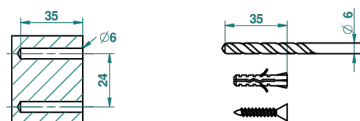

MASQUE DE FEMME, METAL LISSE

A2U-504N

Полотенцедержатель-кольцо-Ø 180 мм одинарное

THG®
PARIS

33636

09/09/2010

ХАРАКТЕРИСТИКИ

- Masque de Femme, métal lisse
- Полотенцедержатель-кольцо-Ø 180 мм одинарное

ДОСТУПНЫЕ ВАРИАНТЫ ПОКРЫТИЙ

Blush PVD - H62
Graphite PVD - H64
Matt Umber PVD - H67
Matt blush PVD - H60
Matt graphite PVD - H65
Umber PVD - H66

Аранья (чёрный никель) - D24
Золото - F01
Матовое золото - F07
Матовое светлое золото - F31
Матовый никель - C01
Матовый хром - C02

Никель - B01
Покрытие PVD бронза - F33
Покрытие PVD золотистый цвет - H52
Покрытие PVD латунь - H49
Покрытие PVD матовая бронза - F34
Покрытие PVD матовая латунь - H50

Покрытие PVD матовый золотистый - H53
Покрытие PVD матовый никель - H56
Покрытие PVD никель - H55
Розовое золото - F27
Сатинированное золото - F03
Сатинированный хром - C03

Светлое золото - F30
Серебро с родием - F18
Состаренный никель - H28
Хром - A02
Хром/золото - G02