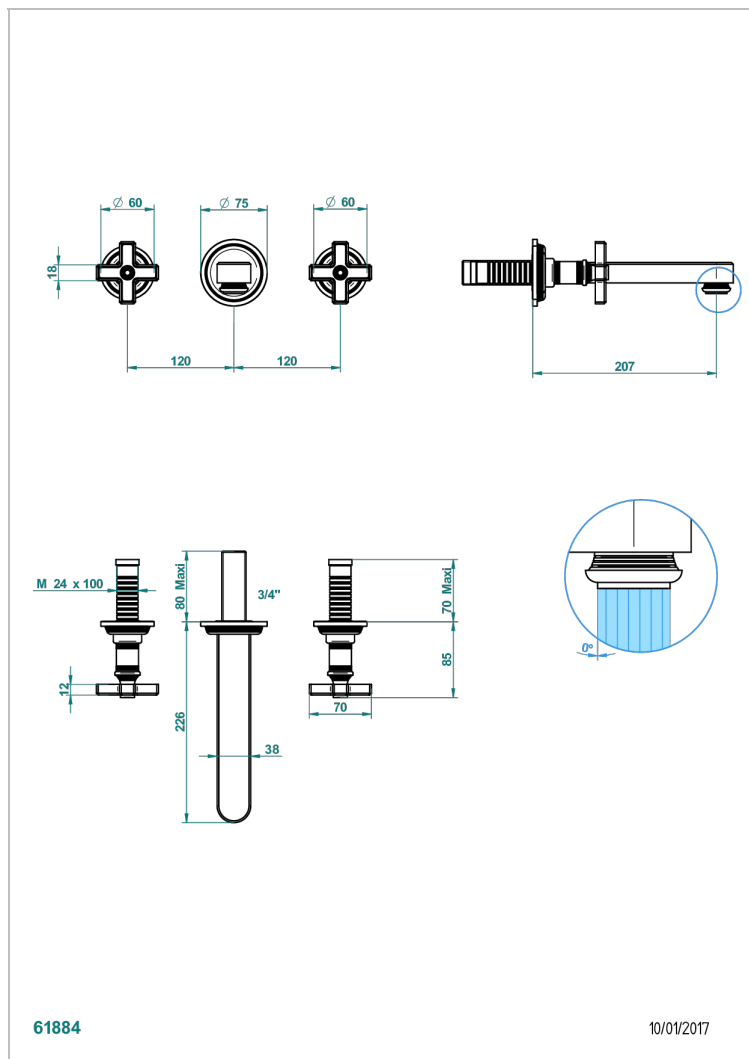

# WEST COAST С РУЧКАМИ-КРЕСТИКАМИ С ЧЕРНЫМ ОНИКСОМ

THG  
PARIS

U9E-40SGB

Внешняя часть смесителя встраиваемого в стену для раковины на три отверстия с изливом СУПЕР ГОЛИАФ- без выпуска

## ХАРАКТЕРИСТИКИ

- West coast с ручками-крестиками с чёрным ониксом
- Внешняя часть смесителя встраиваемого в стену для раковины на три отверстия с изливом СУПЕР ГОЛИАФ- без выпуска

## СВЯЗАННЫЕ ТОВАРНЫЕ ПОЗИЦИИ

- Ref. G00-40AC Встраиваемая часть смесителя настенного на три отверстия (не рукоят.)
- Ref. G00-40AM Встраиваемая часть смесителя настенного на 3 отверстия на пластине (рукоят.)