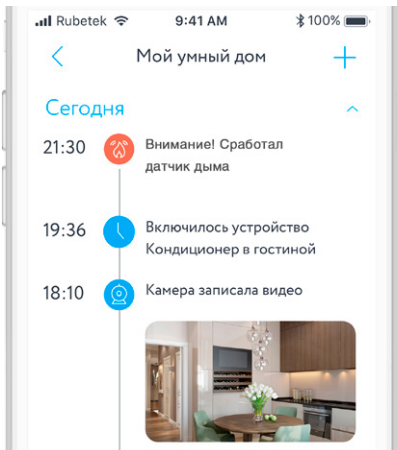

2. В списке устройств выберите «Датчик дыма» в разделе «Датчики»:

3. Переведите датчик в режим добавления нажатием кнопки «TEST», расположенной на корпусе устройства, и следуйте подсказкам в приложении:

ПОДКЛЮЧЕНИЕ К КАМЕРЕ

Перейдите на вкладку «Камеры» и зайдите в камеру, к которой хотите подключить датчик.

Настройки камеры → Датчики → Нажмите «+» в верхнем правом углу и следуйте подсказкам в приложении:

ЖУРНАЛ СОБЫТИЙ

Во вкладке «События» отображается хронология срабатывания датчика. Вкладка располагается в нижнем меню приложения:

УВЕДОМЛЕНИЯ

Sms- и push-уведомления поступают на телефон при срабатывании датчика. Вы можете добавить несколько номеров, на которые будут поступать уведомления: