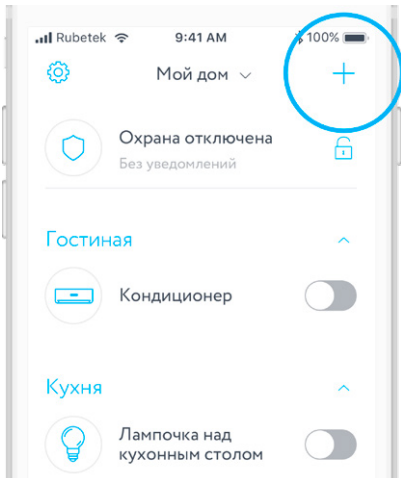

МОБИЛЬНОЕ ПРИЛОЖЕНИЕ

Скачайте и установите приложение rubetek из App Store или Google Play. Можете воспользоваться QR-кодом ниже:

Для работы с приложением создайте учётную запись и подтвердите свой мобильный номер.

СХЕМА УСТРОЙСТВА

- 1 – Индикаторный светодиод
- 2 – Переключатель

СХЕМА УСТРОЙСТВА

1 – Крепёжные отверстия

ДОБАВЛЕНИЕ В ПРИЛОЖЕНИЕ

1. Откройте приложение **rubetek** и нажмите на кнопку «+» в правом верхнем углу экрана:

2. В списке устройств выберите «Датчик дыма» в разделе «Датчики»:

3. Переведите датчик в режим добавления нажатием кнопки «TEST», расположенной на корпусе устройства, и следуйте подсказкам в приложении: