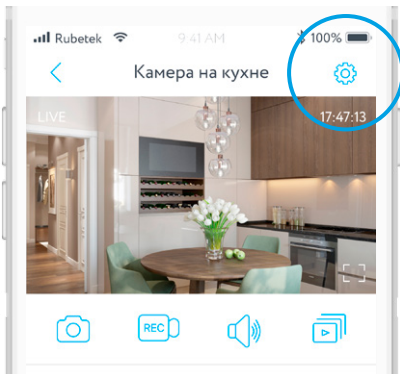

ПОДКЛЮЧЕНИЕ К КАМЕРЕ

Перейдите на вкладку «Камеры» и зайдите в камеру, к которой хотите подключить датчик.

Настройки камеры → Датчики → Нажмите «+» в верхнем правом углу и следуйте подсказкам в приложении: