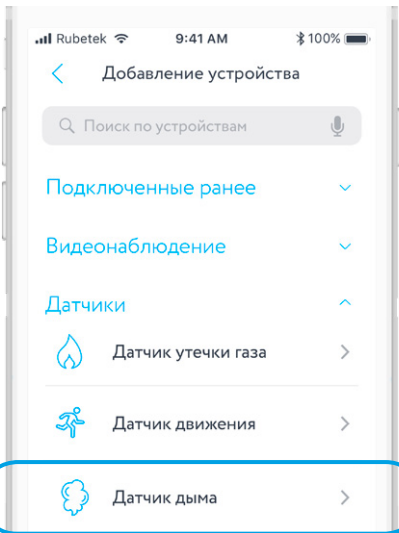

МОБИЛЬНОЕ ПРИЛОЖЕНИЕ

Скачайте и установите приложение rubetek из App Store или Google Play. Можете воспользоваться QR-кодом ниже:

Для работы с приложением создайте учётную запись и подтвердите свой мобильный номер.

СХЕМА УСТРОЙСТВА

- 1 – Индикаторный светодиод
- 2 – Переключатель

СХЕМА УСТРОЙСТВА

1 – Крепёжные отверстия

ДОБАВЛЕНИЕ В ПРИЛОЖЕНИЕ

1. Откройте приложение **rubetek** и нажмите на кнопку «+» в правом верхнем углу экрана:

2. В списке устройств выберите «Датчик дыма» в разделе «Датчики»:

3. Переведите датчик в режим добавления нажатием кнопки «TEST», расположенной на корпусе устройства, и следуйте подсказкам в приложении: