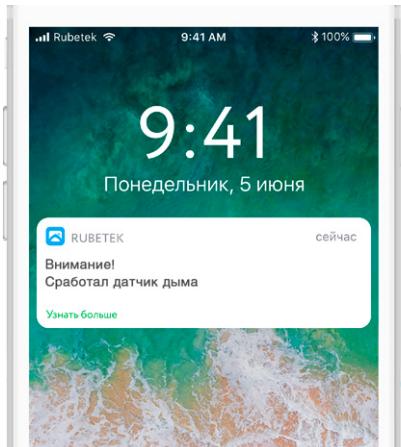

2. В списке устройств выберите «Датчик дыма» в разделе «Датчики»:

3. Переведите датчик в режим добавления нажатием кнопки «TEST», расположенной на корпусе устройства, и следуйте подсказкам в приложении:

ПОДКЛЮЧЕНИЕ К КАМЕРЕ

Перейдите на вкладку «Камеры» и зайдите в камеру, к которой хотите подключить датчик.

Настройки камеры → Датчики → Нажмите «+» в верхнем правом углу и следуйте подсказкам в приложении:

ЖУРНАЛ СОБЫТИЙ

Во вкладке «События» отображается хронология срабатывания датчика. Вкладка располагается в нижнем меню приложения:

УВЕДОМЛЕНИЯ

Sms- и push-уведомления поступают на телефон при срабатывании датчика. Вы можете добавить несколько номеров, на которые будут поступать уведомления: