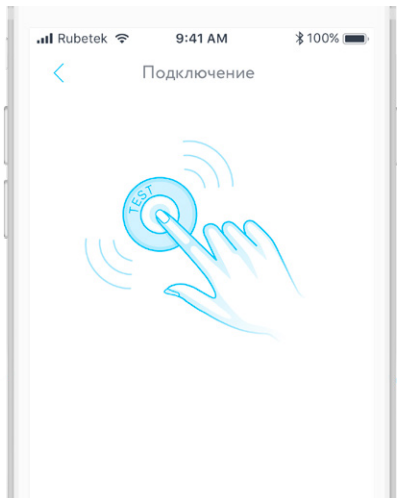

rubetek

ДАТЧИК ДЫМА

KR-SD02

Инструкция по эксплуатации

ВСТУПЛЕНИЕ

Датчик дыма это компактное беспроводное устройство, которое определяет наличие дыма в воздухе и по радиоканалу передаёт данные в режиме реального времени.

МОБИЛЬНОЕ ПРИЛОЖЕНИЕ

Скачайте и установите приложение rubetek из App Store или Google Play. Можете воспользоваться QR-кодом ниже:

Для работы с приложением создайте учётную запись и подтвердите свой мобильный номер.

СХЕМА УСТРОЙСТВА

- 1 – Индикаторный светодиод
- 2 – Переключатель

СХЕМА УСТРОЙСТВА

1 – Крепёжные отверстия

ДОБАВЛЕНИЕ В ПРИЛОЖЕНИЕ

1. Откройте приложение **rubetek** и нажмите на кнопку «+» в правом верхнем углу экрана:

2. В списке устройств выберите «Датчик дыма» в разделе «Датчики»:

3. Переведите датчик в режим добавления нажатием кнопки «TEST», расположенной на корпусе устройства, и следуйте подсказкам в приложении: