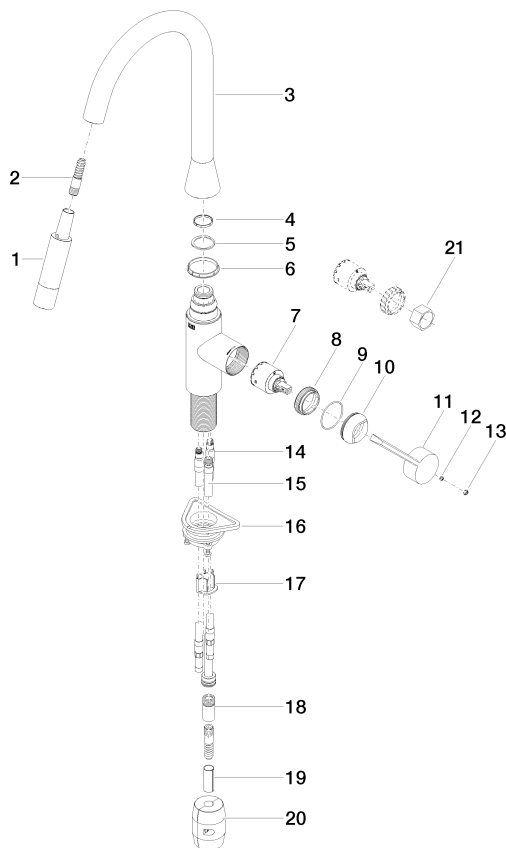

Кухня - Sync

Смеситель однорычажный Pull-down с функцией душа - хром

Артикульный номер: 33 870 895-00

- вылет 240 мм
- поворотный излив 360°
- опциональный ограничитель, поворотный 110°
- ламинарная и душевая струя
- высота смесителя 444 мм
- высота до регулятора ламинарной струи 240 мм
- диаметр сверлёного отверстия 35 мм
- Металлический шланг для душа 1800мм
- поверхность с форсунками с системой защиты от известковых отложений
- расход макс. 10,4 л/мин при гидравлическом давлении 3 бара
- не содержит свинца
- Группа смесителей согл. DIN 4109: 1
- (ADA)
- Защищён от обратного потока.
- Кнопка переключает в спрей режим при нажатии. Чтобы включить ламинарный поток, необходимо выключить воду.

Смеситель однорычажный Pull-down с функцией душа - хром

Артикульный номер: 33 870 895-00

Спецификация запасных частей

№	Артикульный №	Наименование	Расходуемое кол-во
1	04 12 11 148 00-00	Душевая лейка 36 x 28 x 138 мм - хром	1
2	04 30 02 120 00-00	Шланг M12x1 x M12x1 x 1800 мм - хром	1
3	90 28 22 302 00-00	Излив 325 x 250 x 64 мм - хром	1
4	09 28 10 160 90	кольцо 25,63 x 2,8 x 25,95 мм -	1
5	09 28 10 162 90	кольцо Ø 32 x 1 мм -	1
6	09 28 10 161 90	кольцо 42,99 x 5 x 42,95 мм -	1
7	90 15 05 062 00 90	Картридж черный Ø 35 x 56 мм -	1
8	09 23 10 072 90	Крепление M38 x 1 -	1
9	09 14 10 190 90	O-Ring EPDM 70 38,0 x 1,5 мм -	1
10	09 28 30 030-00	чехол Ø 42 x 17 мм - хром	1
11	09 20 89 020-00	Ручка 142 x 44,50 x 23 мм - хром	1
12	09 31 11 063 90	Крепление M5 x 4 мм -	1
13	90 31 20 087 00-00	Покрытие Ø 7 x 2,1 мм - хром	1
14	04 30 04 098 00 90	Напорный шланг M8x1 x 600 мм -	2
15	04 28 20 066 00 90	Подключение Ø 16 x 285 мм -	1
16	04 30 11 040 00 90	Крепление M34 x 1 -	1
17	09 20 93 056 90	Направляющая для шланга 30 x 22,2 x 25 мм -	1
18	90 24 03 253 00 90	Подключение Ø 16 x 35 мм -	1
19	09 30 03 038 90	Шланг Ø 12 x 0,8 x 35 мм -	1
20	04 21 50 010 00 90	Вес -	1
21	09 30 09 031 90	Монтажный ключ SW 27 -	1