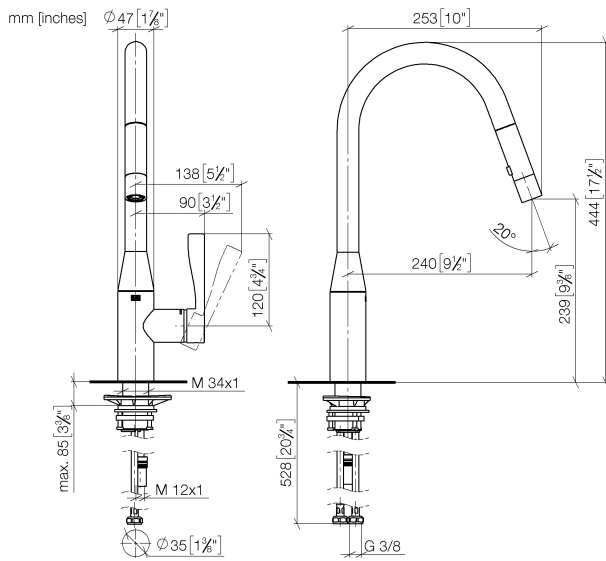

Кухня - Sync

Смеситель однорычажный Pull-down с функцией душа - хром

Артикульный номер: 33 870 895-00

- вылет 240 мм
- поворотный излив 360°
- опциональный ограничитель, поворотный 110°
- ламинарная и душевая струя
- высота смесителя 444 мм
- высота до регулятора ламинарной струи 240 мм
- диаметр сверлёного отверстия 35 мм
- Металлический шланг для душа 1800мм
- поверхность с форсунками с системой защиты от известковых отложений
- расход макс. 10,4 л/мин при гидравлическом давлении 3 бара
- не содержит свинца
- Группа смесителей согл. DIN 4109: 1
- (ADA)
- Защищён от обратного потока.
- Кнопка переключает в спрей режим при нажатии. Чтобы включить ламинарный поток, необходимо выключить воду.

хром

Кухня - Sync

Смеситель однорычажный Pull-down с функцией душа - хром

Артикульный номер: 33 870 895-00

размерный чертеж

Все величины в мм / дюймах = мм x 0,0394

график расхода

Кухня - Sync