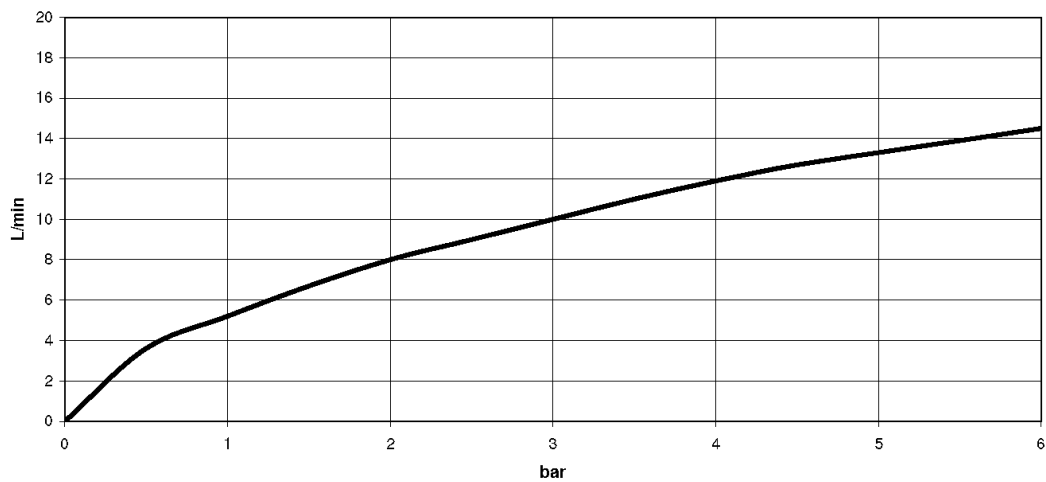

Кухня - Sync

Смеситель однорычажный Pull-down с функцией душа - хром

Артикульный номер: 33 870 895-00

- вылет 240 мм
- поворотный излив 360°
- опциональный ограничитель, поворотный 110°
- ламинарная и душевая струя
- высота смесителя 444 мм
- высота до регулятора ламинарной струи 240 мм
- диаметр сверлёного отверстия 35 мм
- Металлический шланг для душа 1800мм
- поверхность с форсунками с системой защиты от известковых отложений
- расход макс. 10,4 л/мин при гидравлическом давлении 3 бара
- не содержит свинца
- Группа смесителей согл. DIN 4109: 1
- (ADA)
- Защищён от обратного потока.
- Кнопка переключает в спрей режим при нажатии. Чтобы включить ламинарный поток, необходимо выключить воду.

хром

Кухня - Sync

Смеситель однорычажный Pull-down с функцией душа - хром

Артикульный номер: 33 870 895-00

размерный чертеж

Все величины в мм / дюймах = мм x 0,0394

график расхода

Кухня - Sync