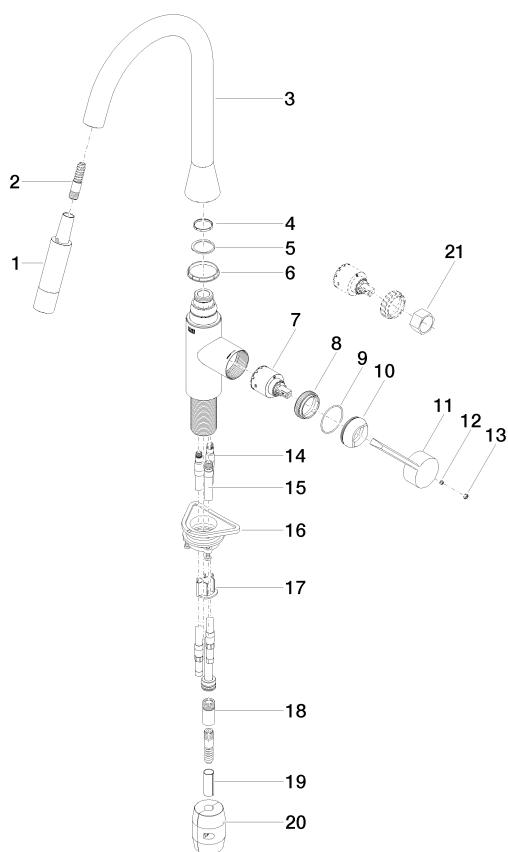

Кухня - Sync

Смеситель однорычажный Pull-down с функцией душа - хром

Артикульный номер: 33 870 895-00

Спецификация запасных частей

№	Артикульный №	Наименование	Расходуемое кол-во
1	04 12 11 148 00-00	Душевая лейка 36 x 28 x 138 мм - хром	1
2	04 30 02 120 00-00	Шланг M12x1 x M12x1 x 1800 мм - хром	1
3	90 28 22 302 00-00	Излив 325 x 250 x 64 мм - хром	1
4	09 28 10 160 90	кольцо 25,63 x 2,8 x 25,95 мм -	1
5	09 28 10 162 90	кольцо 42,99 x 5 x 42,95 мм -	1
6	09 28 10 161 90	кольцо 42,99 x 5 x 42,95 мм -	1
7	90 15 05 062 00 90	Картридж черный Ø 35 x 56 мм -	1
8	09 23 10 072 90	Крепление M38 x 1 -	1
9	09 14 10 190 90	O-Ring EPDM 70 38,0 x 1,5 мм -	1
10	09 28 30 030-00	чехол Ø 42 x 17 мм - хром	1
11	09 20 89 020-00	Ручка 142 x 44,50 x 23 мм - хром	1
12	09 31 11 063 90	Крепление M5 x 4 мм -	1
13	90 31 20 087 00-00	Покрытие Ø 7 x 2,1 мм - хром	1
14	04 30 04 098 00 90	Напорный шланг M8x1 x 600 мм -	2
15	04 28 20 066 00 90	Подключение Ø 16 x 285 мм -	1
16	04 30 11 040 00 90	Крепление M34 x 1 -	1
17	09 20 93 056 90	Направляющая для шланга 30 x 22,2 x 25 мм -	1
18	90 24 03 253 00 90	Подключение Ø 16 x 35 мм -	1
19	09 30 03 038 90	Шланг Ø 12 x 0,8 x 35 мм -	1
20	04 21 50 010 00 90	Вес -	1
21	09 30 09 031 90	Монтажный ключ SW 27 -	1