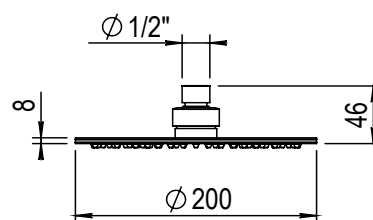

Réf. **81.945**

Pomme de douche  $\varnothing 200$  mm

## CARACTÉRISTIQUES

Pomme de douche  $\varnothing 200$  mm  
Shower head  $\varnothing 200$  mm