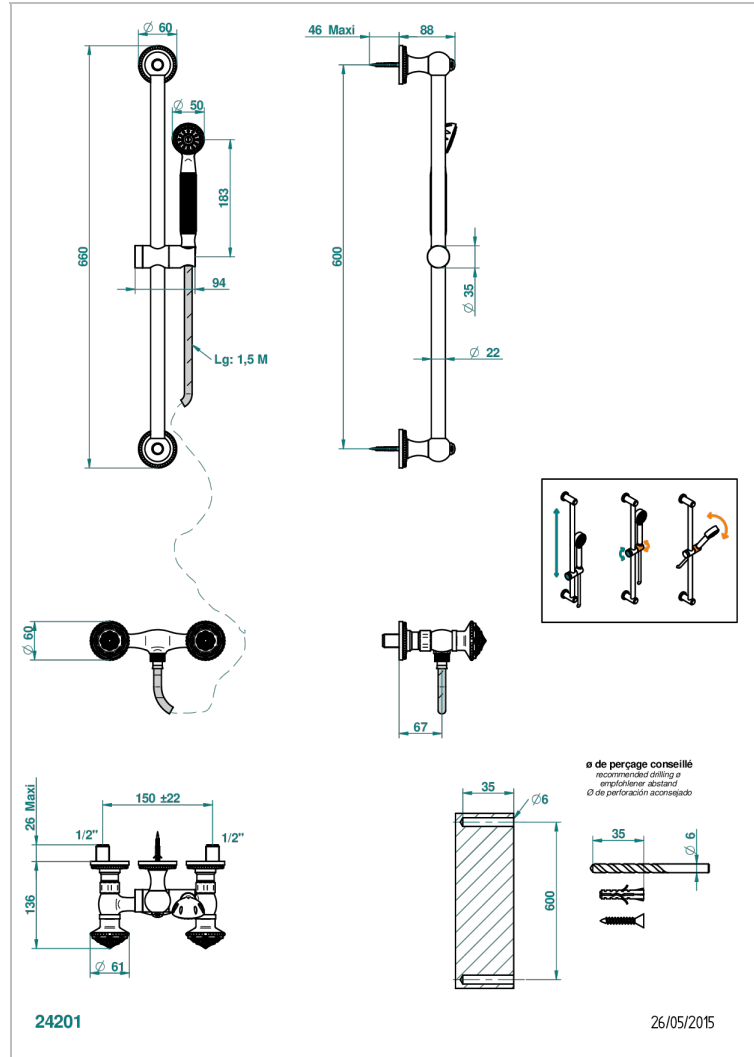

Смеситель для душа настенный на два отверстия со штангой 60 см, 1.50м шлангом и ручным душем

ХАРАКТЕРИСТИКИ

- Versailles
- Смеситель для душа настенный на два отверстия со штангой 60 см, 1.50м шлангом и ручным душем

ТЕХНИЧЕСКИЕ ХАРАКТЕРИСТИКИ

- Recommandé : 3 bars (max. 5 bars) - Advised : 43,5 psi (max. 72 psi)
- 9,5 l/min à 3 bars (2.5 gpm at 43.5 psi)

ДОСТУПНЫЕ ВАРИАНТЫ ПОКРЫТИЙ

Blush PVD - H62
Graphite PVD - H64
Matt Umber PVD - H67
Matt blush PVD - H60
Matt graphite PVD - H65
Umber PVD - H66

Аранья (чёрный никель) - D24
Бронза - D01
Золото - F01
Матовая красная старинная медь - H07
Матовое золото - F07
Матовое светлое золото - F31

Матовый никель - C01
Матовый хром - C02
Никель - B01
Покрытие PVD бронза - F33
Покрытие PVD золотистый цвет - H52
Покрытие PVD латунь - H49