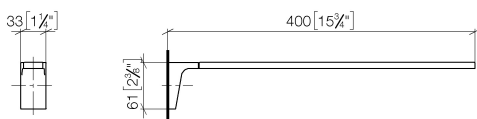

Умывальник - CL.1

Держатель для полотенца цельный неподвижный - хром

Артикулный номер: 83 211 705-00

- вылет 400 мм

хром

размерный чертеж

mm [inches]

Все величины в мм / дюймах = мм x 0,0394