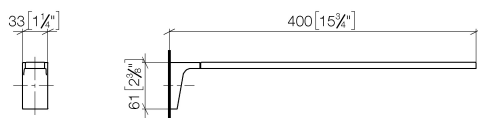

Умывальник - CL.1

Держатель для полотенца цельный неподвижный - хром

Артикульный номер: 83 211 705-00

- вылет 400 мм

хром

размерный чертеж

mm [inches]

Все величины в мм / дюймах = мм x 0,0394