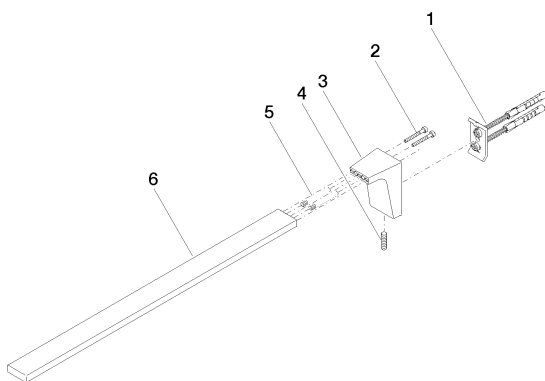

Умывальник - CL.1

Держатель для полотенца цельный неподвижный - хром

Артикульный номер: 83 211 705-00

Другие варианты поверхностей

Другие поверхности по запросу (x-tra Service)

Спецификация запасных частей

№	Артикульный №	Наименование	Расходуемое кол-во
1	05 17 20 736 00 90	Набор для крепления 40 x 60 x 20 мм -	1
2	09 30 30 189 90		3
3	08 17 70 502-00		1
4	04 31 11 113 00 90	Крепление M5 x 12 мм -	1
5	09 31 11 205 90		2
6	08 17 70 554-00		1