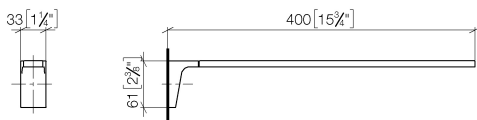

Умывальник - CL.1

Держатель для полотенца цельный неподвижный - хром

Артикульный номер: 83 211 705-00

- вылет 400 мм

хром

размерный чертеж

mm [inches]

Все величины в мм / дюймах = мм x 0,0394