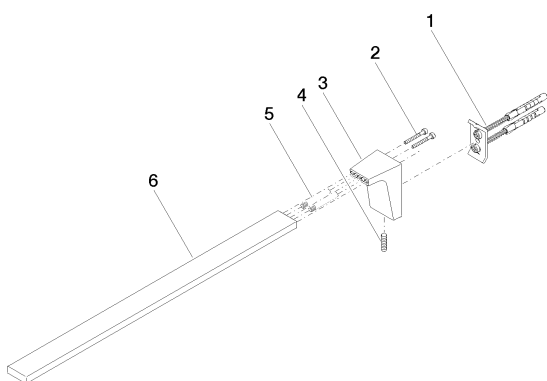

Умывальник - CL.1

Держатель для полотенца цельный неподвижный - хром

Артикулный номер: 83 211 705-00

Спецификация запасных частей

№	Артикулный №	Наименование	Расходуемое кол-во
1	05 17 20 736 00 90	Набор для крепления 40 x 60 x 20 мм -	1
2	09 30 30 189 90		3
3	08 17 70 502-00		1
4	04 31 11 113 00 90	Крепление M5 x 12 мм	1
5	09 31 11 205 90		2
6	08 17 70 554-00		1