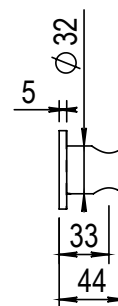

Réf. **81.594**

Crochet mural pour douche

CARACTÉRISTIQUES

Crochet mural pour douche
Hand shower bracket

FINITION USUELLE

IX Inox Brossé Mat
Matt Stainless Steel

FINITIONS PVD

CR Cuivre Rose Brossé Mat
Matt Pink Copper