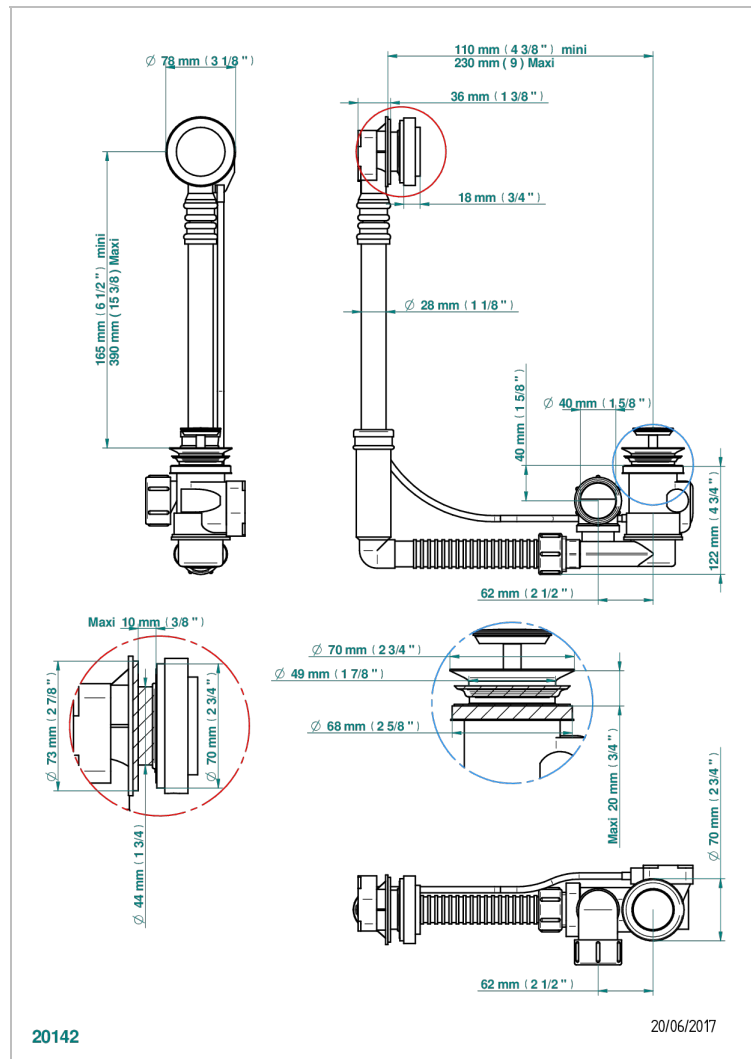

Перелив GEBERIT для ванны. Регулируемая высота : от 165 мм до 390 мм регулируемый вынос: от 110мм до 230мм - европейская модель - выпуск Ø 40 мм поставляется со стильный ручкой управления

20142

20/06/2017

### ХАРАКТЕРИСТИКИ

- Frivole
- Перелив GEBERIT для ванны. Регулируемая высота : от 165 мм до 390 мм регулируемый вынос: от 110мм до 230мм - европейская модель - выпуск Ø 40 мм поставляется со стильный ручкой управления