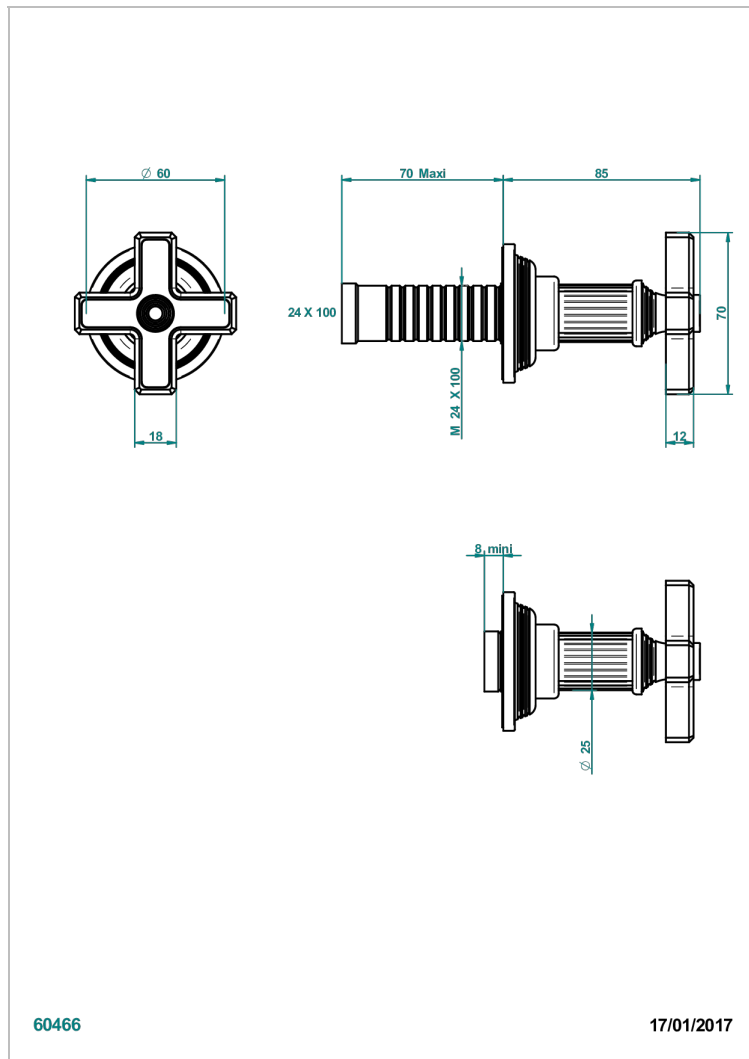

GRAND CENTRAL С РУЧКАМИ-КРЕСТИКАМИ С ЧЕРНЫМ ОНИКСОМ

THG[®]
PARIS

U9M-30B

Маховик для встраиваемого в стену вентиля

60466

17/01/2017

ХАРАКТЕРИСТИКИ

- Grand central с ручками-крестиками с чёрным ониксом
- Маховик для встраиваемого в стену вентиля

СВЯЗАННЫЕ ТОВАРНЫЕ ПОЗИЦИИ

- Ref. G00-30/CA Корпус вентиля 1/2" встраиваемый в стену для холодной воды
- Ref. G00-30/HA Корпус вентиля 1/2" встраиваемый в стену для горячей воды
- Ref. G00-32/CA Корпус вентиля 3/4" встраиваемый в стену для холодной воды
- Ref. G00-32/HA Корпус вентиля 3/4" встраиваемый в стену для горячей воды