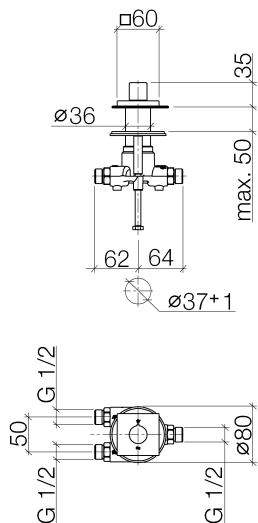

Ванна - MEM

Переключатель на два положения - платина матовая

Артикулный номер: 29 125 980-06

- поворотного действия
- диаметр сверлёного отверстия 37 мм
- розетка 60 x 60 мм
- присоединение 1/2"
- расход макс. 23,5 л/мин
- с маркировкой
- Группа смесителей согл. DIN 4109: 2
- Не подходит для комбинирования с Perfecto (12 614 970 90).

платина матовая

размерный чертеж

29 125 980-FF

Все величины в мм / дюймах = мм x 0,0394