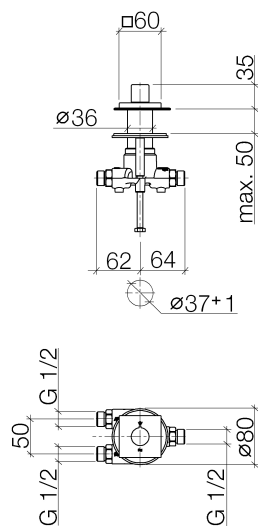

Ванна - MEM

Переключатель на два положения - платина матовая

Артикульный номер: 29 125 980-06

- поворотного действия
- диаметр сверлёного отверстия 37 мм
- розетка 60 x 60 мм
- присоединение 1/2"
- расход макс. 23,5 л/мин
- с маркировкой
- Группа смесителей согл. DIN 4109: 2
- Не подходит для комбинирования с Perfecto (12 614 970 90).

платина матовая

размерный чертеж

29 125 980-FF

Все величины в мм / дюймах = мм x 0,0394

Ванна - MEM

Переключатель на два положения - платина матовая

Артикулный номер: 29 125 980-06

график расхода

Ванна - MEM

Переключатель на два положения - платина матовая

Артикулный номер: 29 125 980-06

Другие варианты поверхностей

хром
29 125 980-00

платина
29 125 980-08

латунь сатирированная
29 125 980-28

Dark Platinum matt
29 125 980-99