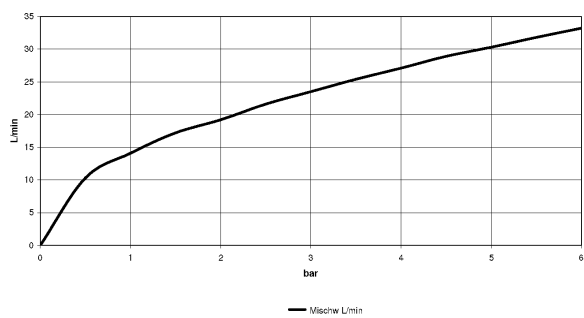

Ванна - MEM

Переключатель на два положения - платина матовая

Артикульный номер: 29 125 980-06

- поворотного действия
- диаметр сверлёного отверстия 37 мм
- розетка 60 x 60 мм
- присоединение 1/2"
- расход макс. 23,5 л/мин
- с маркировкой
- Группа смесителей согл. DIN 4109: 2
- Не подходит для комбинирования с Perfecto (12 614 970 90).

платина матовая

размерный чертеж

29 125 980-FF

Все величины в мм / дюймах = мм x 0,0394

Ванна - MEM

Переключатель на два положения - платина матовая

Артикулный номер: 29 125 980-06

график расхода