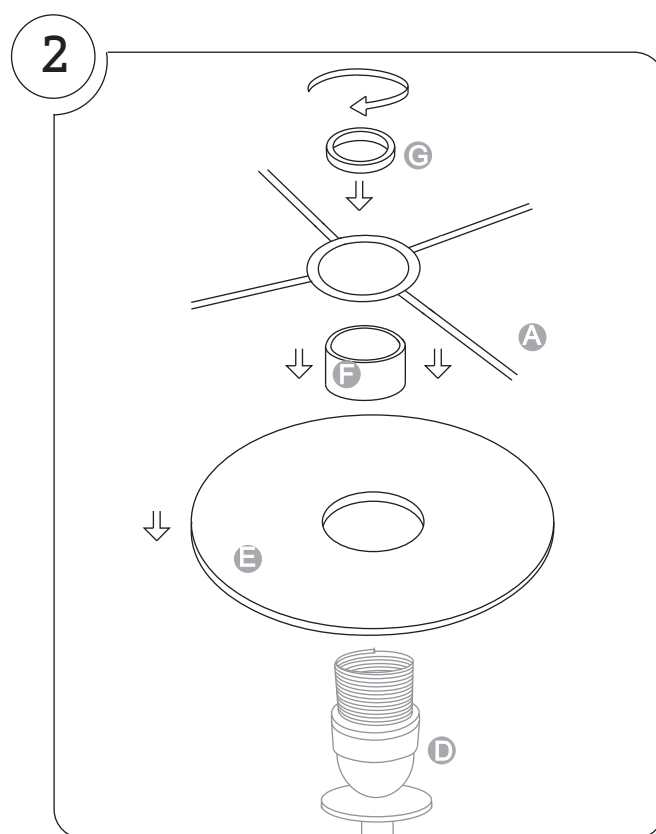

Продажа дизайнерской мебели,
света и аксессуаров
по всей России

8 (800) 500-70-36
hello@barcelonadesign.ru
www.barcelonadesign.ru

Contenido de la caja / Box contains:

- A- Tulipa (1 unidad) / Lampshade (1 unit)
- B- Base (1 unidad) / Base (1 unit)
- C- Pie (1 unidad) / Foot (1 unit)
- D- Portalámparas (1 unidad) / socket (1 unit)
- E- Difusor (1 unidad) / Diffuser (1 unit)
- F- Separador (1 unidad) / Separation piece (1 unit)
- G- Rosca de fijación (1 unidad) / Fixing nut (1 unit)

Apta para uso interior a temperatura ambiente de 25°C
Suitable for indoor use, at 25°C

Unir el pie a la base, enroscándolo sobre ella.

Join the foot into the base, screwing it.

Sobre el portalámparas colocar primero el difusor después el separador, la tulipa y por último la rosca de fijación.

Introduce the diffuser over the socket, then put the separation piece, after that the lampshade and finally join all together with the fixing nut.