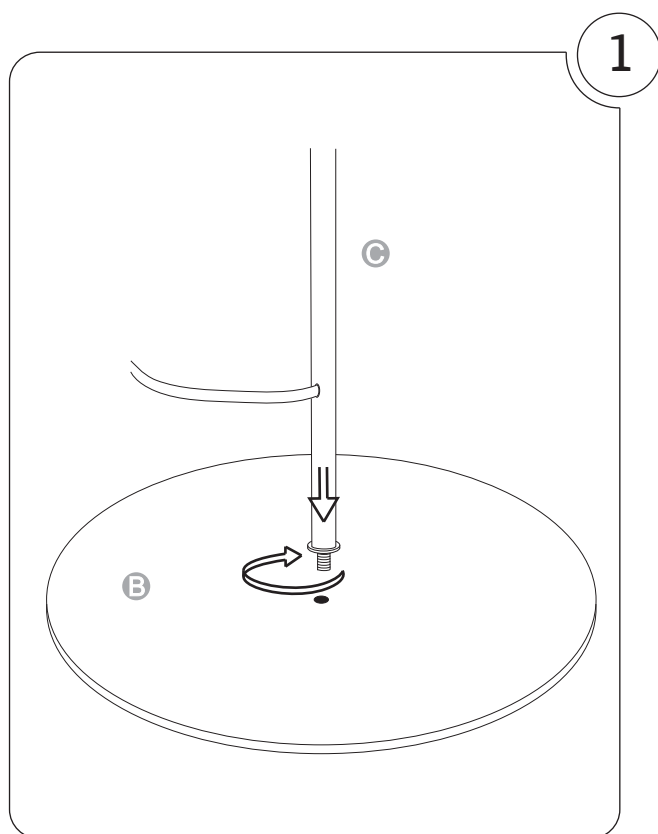

Продажа дизайнерской мебели,
света и аксессуаров
по всей России

8 (800) 500-70-36
hello@barcelonadesign.ru
www.barcelonadesign.ru

Contenido de la caja / Box contains:

- A- Tulipa (1 unidad) / Lampshade (1 unit)
- B- Base (1 unidad) / Base (1 unit)
- C- Pie (1 unidad) / Foot (1 unit)
- D- Portalámparas (1 unidad) / socket (1 unit)
- E- Difusor (1 unidad) / Diffuser (1 unit)
- F- Separador (1 unidad) / Separation piece (1 unit)
- G- Rosca de fijación (1 unidad) / Fixing nut (1 unit)

Apta para uso interior a temperatura ambiente de 25°C
Suitable for indoor use, at 25°C

Unir el pie a la base, enroscándolo sobre ella.

Join the foot into the base, screwing it.

Sobre el portalámparas colocar primero el difusor después el separador, la tulipa y por último la rosca de fijación.

Introduce the diffuser over the socket, then put the separation piece, after that the lampshade and finally join all together with the fixing nut.