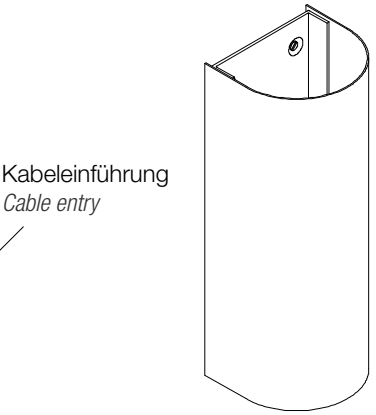

DECOR WALTHER

HALF

Wandleuchte
Wall light

M 1 : 2

9 . 23,5 . 8 cm

Chrom / Nickel
satiert
Chrome / Nickel
satin

Alle Angaben ohne Gewähr.
Maß und Modelländerungen
vorbehalten.
All information without
engagement. Measurement
and changes conditionally.

Seitenansicht
Side view

Frontansicht
Front view

Montageplatte
Mounting plate

Kabeleinführung
Cable entry

Draufsicht
Top view