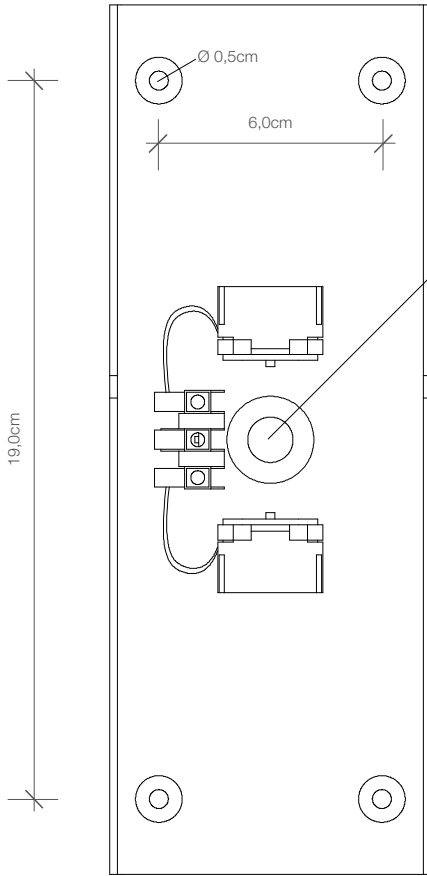

DECOR WALTHER

HALF

Wandleuchte
Wall light

M 1 : 2

9 . 23,5 . 8 cm

Chrom / Nickel
satiert
Chrome / Nickel
satin

Alle Angaben ohne Gewähr.
Maß und Modelländerungen
vorbehalten.
All information without
engagement. Measurement
and changes conditionally.

Seitenansicht
Side view

Frontansicht
Front view

Montageplatte
Mounting plate

Kabeleinführung
Cable entry

Draufsicht
Top view