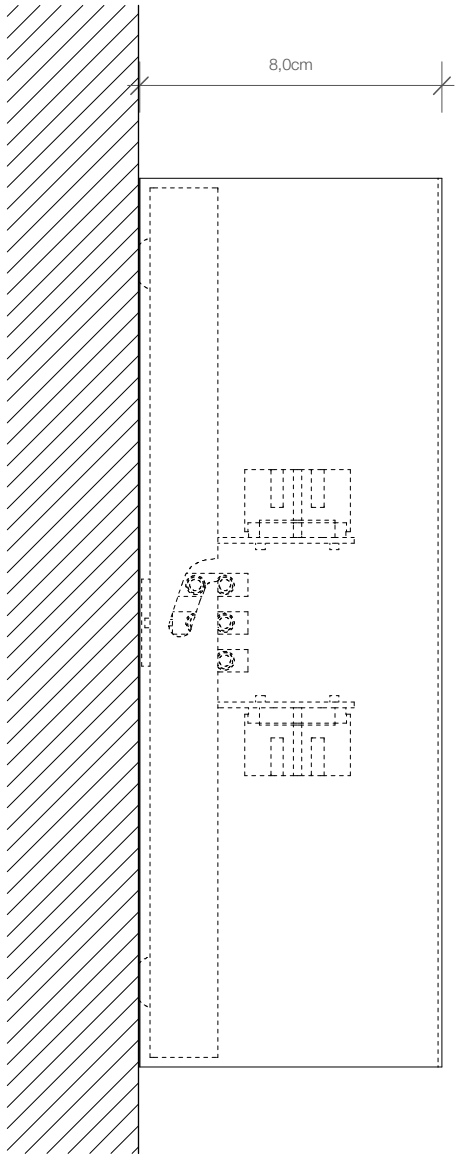

DECOR WALTHER

HALF

Wandleuchte
Wall light

M 1 : 2

9 . 23,5 . 8 cm

Chrom / Nickel
satiert
Chrome / Nickel
satin

Alle Angaben ohne Gewähr.
Maß und Modelländerungen
vorbehalten.
All information without
engagement. Measurement
and changes conditionally.

Seitenansicht
Side view

Frontansicht
Front view

Montageplatte
Mounting plate

Kabeleinführung
Cable entry

Draufsicht
Top view