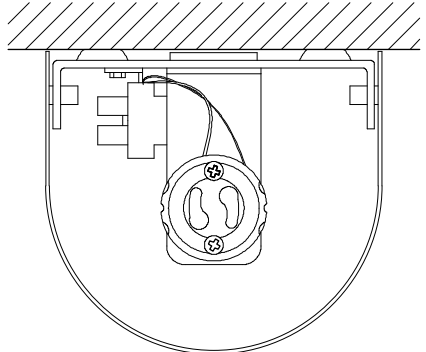

DECOR WALTHER

HALF

Wandleuchte
Wall light

M 1 : 2

9 . 23,5 . 8 cm

Chrom / Nickel
satiert
Chrome / Nickel
satin

Alle Angaben ohne Gewähr.
Maß und Modelländerungen
vorbehalten.
All information without
engagement. Measurement
and changes conditionally.

Seitenansicht
Side view

Frontansicht
Front view

Montageplatte
Mounting plate

Kabeleinführung
Cable entry

Draufsicht
Top view