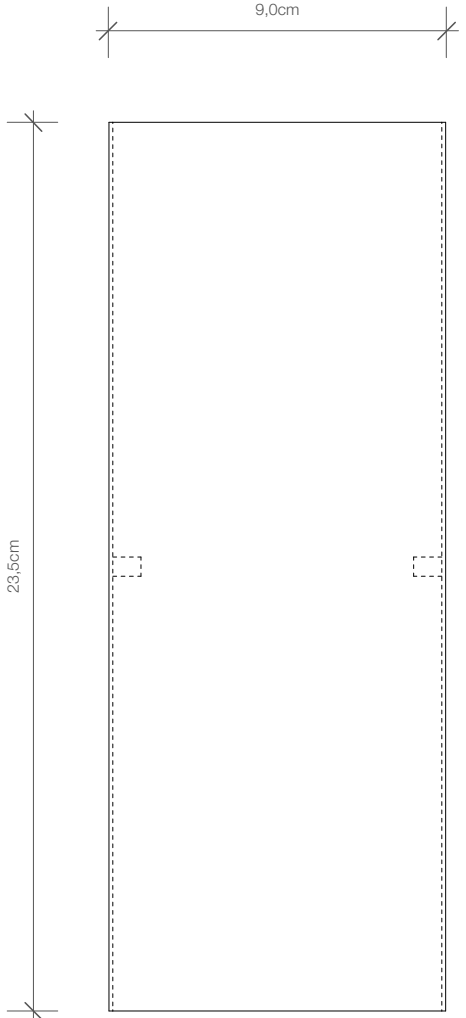

DECOR WALTHER

HALF

Wandleuchte
Wall light

M 1 : 2

9 . 23,5 . 8 cm

Chrom / Nickel
satiert
Chrome / Nickel
satin

Alle Angaben ohne Gewähr.
Maß und Modelländerungen
vorbehalten.
All information without
engagement. Measurement
and changes conditionally.

Seitenansicht
Side view

Frontansicht
Front view

Montageplatte
Mounting plate

Kabeleinführung
Cable entry

Draufsicht
Top view