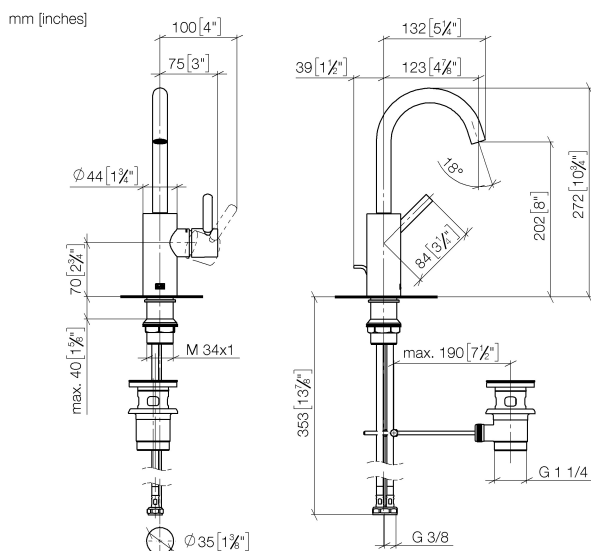

## Умывальник - Meta

Смеситель для умывальника однорычажный со сливным гарнитуром - чёрный матовый  
 Артикульный номер: 33 510 661-33

- вылет 123 мм
- поворотный излив 360°
- круглая обогащенная воздухом струя
- высота смесителя 272 мм
- высота до аэратора 202 мм
- диаметр сверлёного отверстия 35 мм
- 2х напорный шланг М 8 х 1 винченный, испытанный на герметичность
- расход макс. 5,7 л/мин
- не содержит свинца
- Группа смесителей согл. DIN 4109: 1
- (ADA)
- Только для умывальника с переливным устройством.

## размерный чертеж

Все величины в мм / дюймах = мм x 0,0394