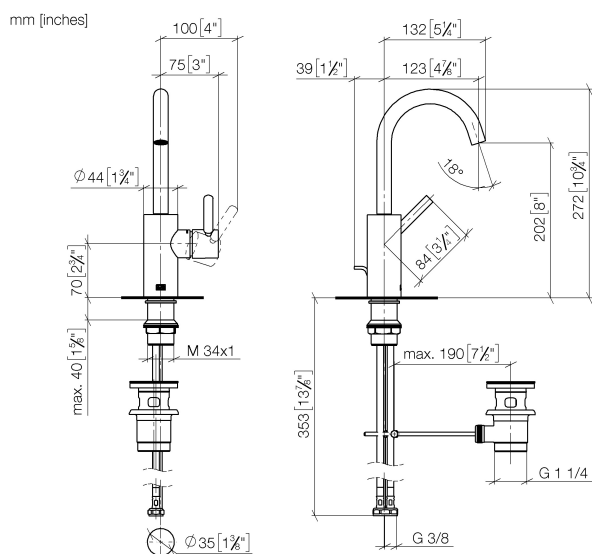

Умывальник - Meta

Смеситель для умывальника однорычажный со сливным гарнитуром - чёрный матовый
 Артикульный номер: 33 510 661-33

- вылет 123 мм
- поворотный излив 360°
- круглая обогащенная воздухом струя
- высота смесителя 272 мм
- высота до аэратора 202 мм
- диаметр сверлёного отверстия 35 мм
- 2х напорный шланг М 8 x 1 винченный, испытанный на герметичность
- расход макс. 5,7 л/мин
- не содержит свинца
- Группа смесителей согл. DIN 4109: 1
- (ADA)
- Только для умывальника с переливным устройством.

чёрный матовый

размерный чертеж

Все величины в мм / дюймах = мм x 0,0394

Умывальник - Meta

Смеситель для умывальника однорычажный со сливным гарнитуром - чёрный матовый
Артикулльный номер: 33 510 661-33

график расхода

Умывальник - Meta

Смеситель для умывальника однорычажный со сливным гарнитуром - чёрный матовый
Артикульный номер: 33 510 661-33

Другие варианты поверхностей

хром

33 510 661-00

платина матовая

33 510 661-06