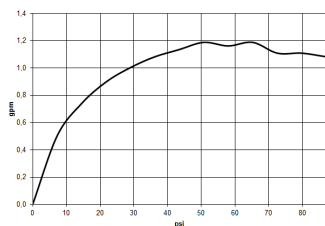

чёрный матовый

размерный чертеж

Все величины в мм / дюймах = мм x 0,0394

Умывальник - Meta

Смеситель для умывальника однорычажный со сливным гарнитуром - чёрный матовый
Артикулльный номер: 33 510 661-33

график расхода