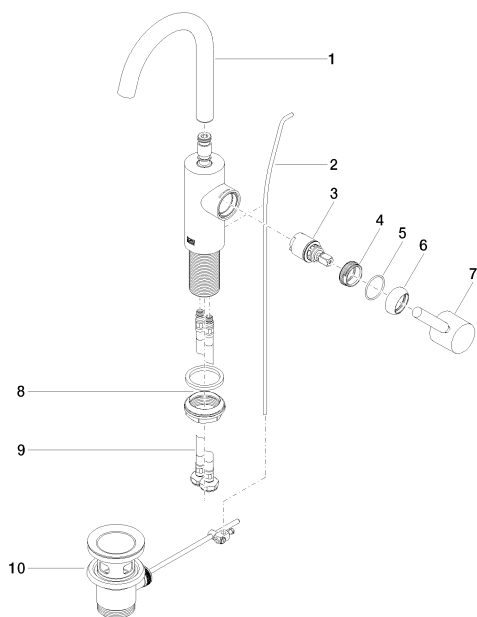

Умывальник - Meta

Смеситель для умывальника однорычажный со сливным гарнитуром - чёрный матовый
 Артикульный номер: 33 510 661-33

Спецификация запасных частей

№	Артикульный №	Наименование	Расходуемое кол-во
1	90 28 22 321 00-33		1
2	09 31 09 110-33	Тяга Ø 4 x 384 мм - чёрный матовый	1
3	90 15 05 042 00 90	Картридж Ø 25 x 52 мм -	1
4	09 24 04 266 90	Крепление Ø 28 x 10,8 мм -	1
5	09 14 10 091 90	O-Ring NBR 70 26,5 x 1,72 мм -	1
6	09 28 30 021-33	чехол Ø 32 x 11 мм - чёрный матовый	1
7	90 20 66 003 00-33		1
8	04 23 10 044 07 90		1
9	04 30 04 100 00 90	Напорный шланг M8x1 x 3/8" x 420 мм -	2
10	04 11 01 001 00-33	Сливной гарнитур 1 1/4" - чёрный матовый	1