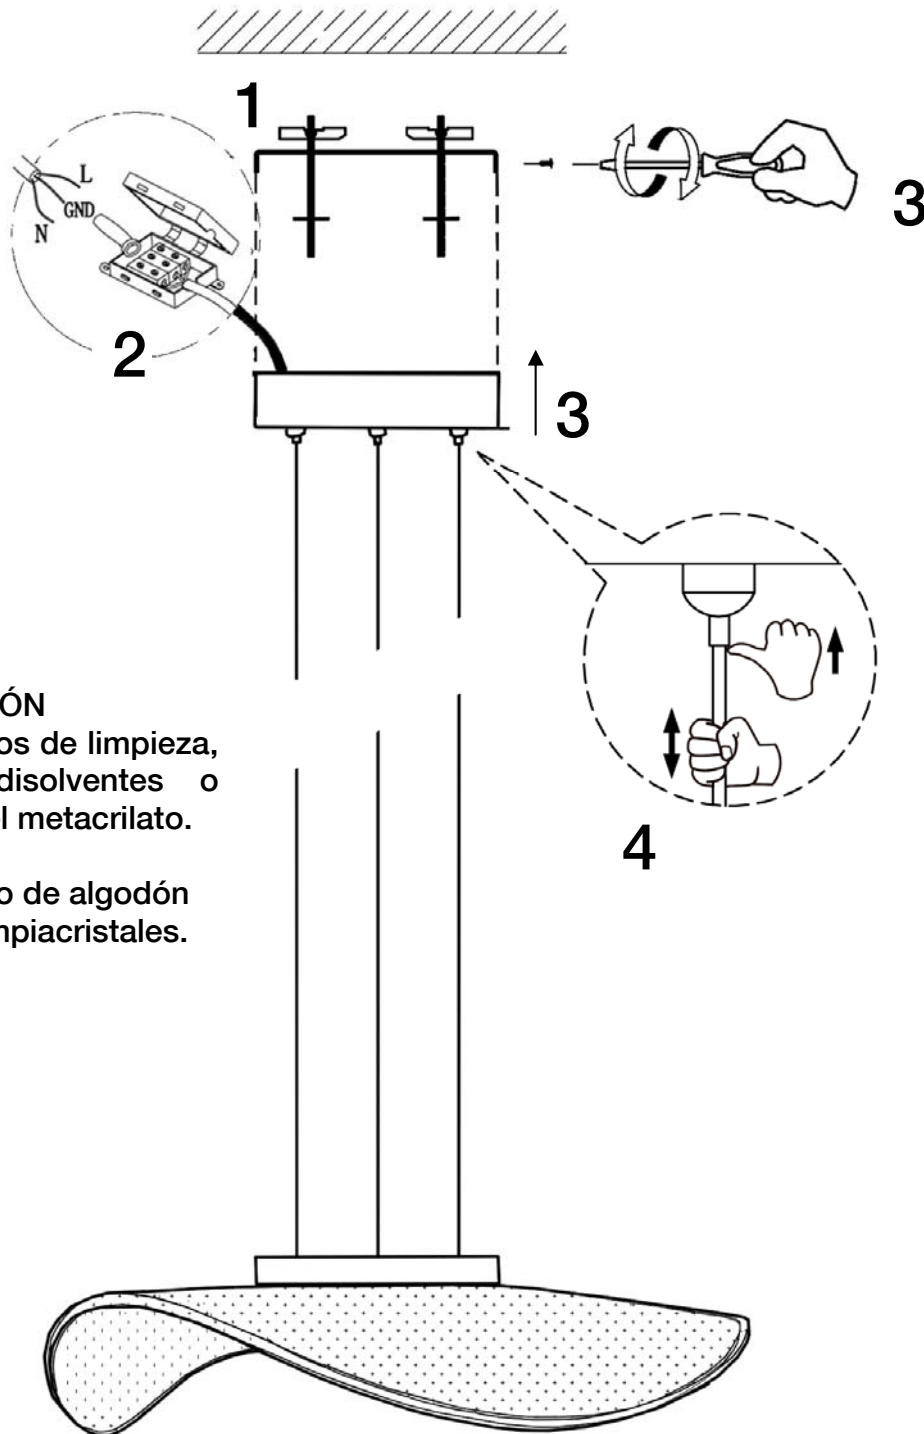

ATENCIÓN: Schuller recomienda la utilización de balancines suministrados en la instalación de esta lámpara.

ATENCIÓN

No utilizar, productos de limpieza, que contengan disolventes o alcoholes. Dañan el metacrilato.

Limpiar con un paño de algodón humedecido con limpiacristales.

Para ver la ficha técnica de producto completa, puede usar el siguiente código QR:

SCHULLER RECOMIENDA LA COLOCACIÓN DE PROTECTORES DE SOBRETENSIÓN PARA EVITAR LOS DAÑOS EN LOS COMPONENTES ELECTRÓNICOS DE LA LUMINARIA LED.

Disponibles en nuestro catálogo.

Para cualquier duda técnica pongase en contacto con nuestro Departamento Técnico.

Estamos a su servicio en nuestro email irodriguez@schuller.es o en nuestro teléfono 961 601 051 Ext. 229

Rev.06.21