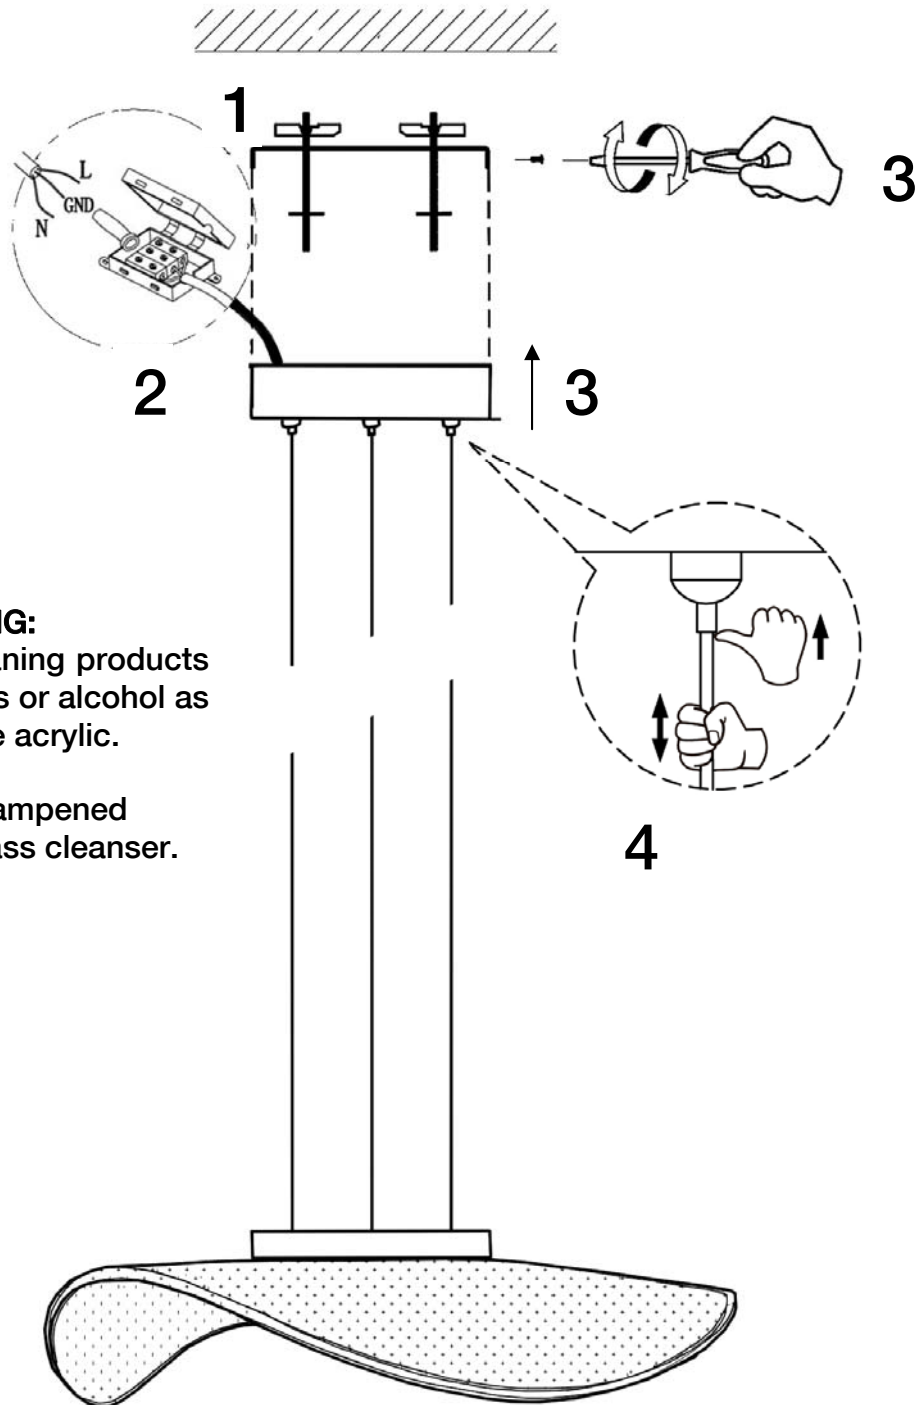

CAUTION: Schuller recommend to use included special screws when installing this pendant lamp.

WARNING:

Do not use any cleaning products that contain solvents or alcohol as they will damage the acrylic.

To clean it, use a dampened cotton cloth with glass cleanser.

You may use the following QR code to view the complete technical data sheet of the product:

SCHULLER RECOMMENDS TO PLACE SURGE PROTECTORS TO AVOID DAMAGES TO THE ELECTRONIC COMPONENTS OF THE LED LUMINAIRE.

Available in our catalogue

If you have any technical questions, please do not hesitate to contact our technical Department.

We are at your disposal in our email: irodriguez@schuller.es