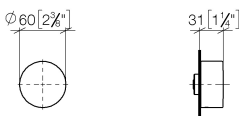

Душ - Deque

Вентиль для скрытого монтажа запирание вправо 3/4" - Dark Platinum matt

Артикулльный номер: 36 608 740-99

- без розетки
- ручка Ø 60 мм
- верхняя деталь с обрезным ходовым винтом и втулкой

Dark Platinum matt

Для данного артикула требуются комплектующие.

размерный чертеж

mm [inches]

Все величины в мм / дюймах = мм x 0,0394