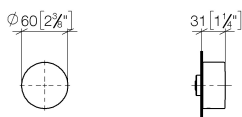

Для данного артикула требуются комплектующие.

размерный чертеж

mm [inches]

Все величины в мм / дюймах = мм x 0,0394

Душ - Deque

Вентиль для скрытого монтажа запираение вправо 3/4" - Dark Platinum matt

Артикульный номер: 36 608 740-99