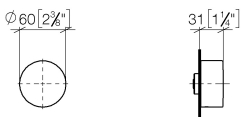

Для данного артикула требуются комплектующие.

размерный чертеж

mm [inches]

Все величины в мм / дюймах = мм x 0,0394

Душ - Deque

Вентиль для скрытого монтажа запираение вправо 3/4" - Dark Platinum matt

Артикульный номер: 36 608 740-99