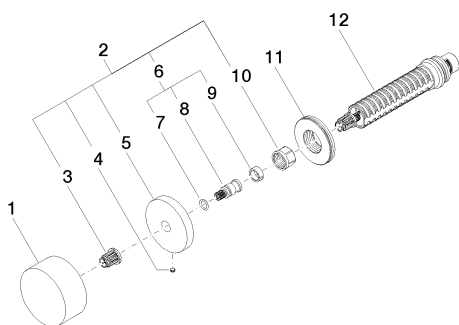

Для данного артикула требуются комплектующие.

размерный чертеж

mm [inches]

Все величины в мм / дюймах = мм x 0,0394

Душ - Deque

Вентиль для скрытого монтажа запираение вправо 3/4" - Dark Platinum matt

Артикульный номер: 36 608 740-99

Клапан скрытого монтажа
3/4" -

Душ - Deque

Вентиль для скрытого монтажа запираение вправо 3/4" - Dark Platinum matt

Артикульный номер: 36 608 740-99

Спецификация запасных частей

№	Артикульный №	Наименование	Расходуемое кол-во
1	09 20 74 004-99	Ручка Ø 60 x 29 мм - Dark Platinum matt	1
2	04 27 74 004 00-99		1
3	09 12 12 002 90	Фиксирующая крышка белый Ø 15 x 12 мм -	1
4	09 31 11 055 90	Крепление M4 x 3,5 мм -	1
5	09 27 74 004-99		1
6	04 29 06 020 00-99	Подключение 14 x 28 x 14 мм - Dark Platinum matt	1
7	09 14 10 060 90	O-Ring 8,0 x 1,5 мм -	1
8	09 29 06 020-99	Подключение Ø 12 x 28 мм - Dark Platinum matt	1
9	09 14 15 020 90	опорное кольцо 60 x 100 x 3 мм -	1
10	09 23 30 023 90	Крепление M15 x 1 -	1
11	09 30 01 107 90	Подключение Ø 48 x 13 мм -	1
12	90 90 03 127 00 90	Деталь верха запираение вправо 3/4" -	1