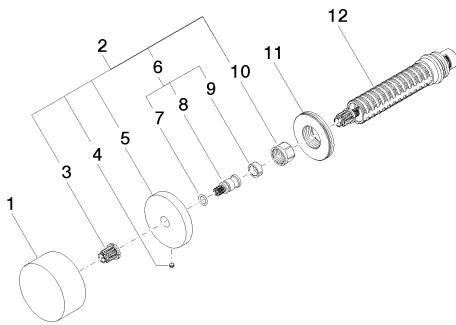

Душ - Deque

Вентиль для скрытого монтажа запираение вправо 3/4" - Dark Platinum matt

Артикульный номер: 36 608 740-99

Спецификация запасных частей

№	Артикульный №	Наименование	Расходуемое кол-во
1	09 20 74 004-99	Ручка Ø 60 x 29 мм - Dark Platinum matt	1
2	04 27 74 004 00-99		1
3	09 12 12 002 90	Фиксирующая крышка белый Ø 15 x 12 мм -	1
4	09 31 11 055 90	Крепление M4 x 3,5 мм -	1
5	09 27 74 004-99		1
6	04 29 06 020 00-99	Подключение 14 x 28 x 14 мм - Dark Platinum matt	1
7	09 14 10 060 90	O-Ring 8,0 x 1,5 мм -	1
8	09 29 06 020-99	Подключение Ø 12 x 28 мм - Dark Platinum matt	1
9	09 14 15 020 90	опорное кольцо 60 x 100 x 3 мм -	1
10	09 23 30 023 90	Крепление M15 x 1 -	1
11	09 30 01 107 90	Подключение Ø 48 x 13 мм -	1
12	90 90 03 127 00 90	Деталь верха запираение вправо 3/4" -	1