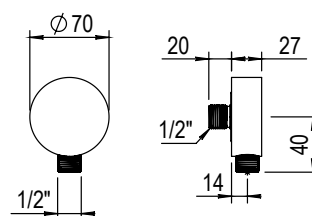

Réf. **81.037**

Sortie murale pour flexible douche

CARACTÉRISTIQUES

Sortie murale pour flexible douche
Wall coupling

16 ACC LY 711

FINITION USUELLE

IX Inox Brossé Mat
Matt Stainless Steel

FINITIONS PVD