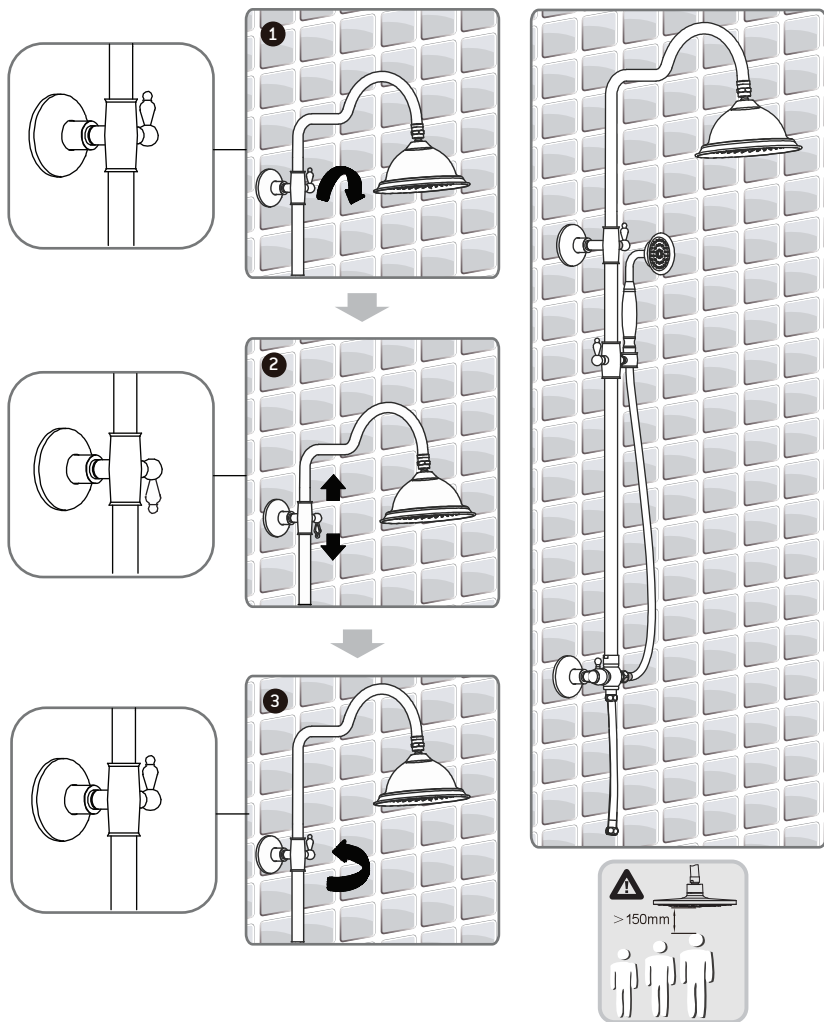

6

7

8

9

BY/RU: Уход / KZ: Және техникалық қызмет көрсету / EN: Maintenance

* Гарантия 3 года / Кепілдік: 3 жыл / 3 -years guarantee

FR

ADEO Services - 135 Rue Sadi Carnot - CS 00001
59790 RONCHIN - France