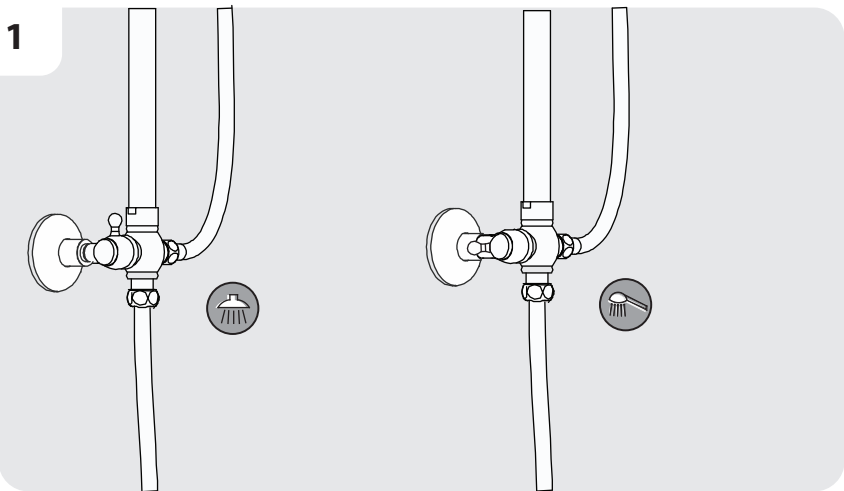

6

7

8

9

BY/RU: Уход / KZ: Және техникалық қызмет көрсету / EN: Maintenance

* Гарантия 3 года / Кепілдік: 3 жыл / 3 -years guarantee

FR

ADEO Services - 135 Rue Sadi Carnot - CS 00001
59790 RONCHIN - France