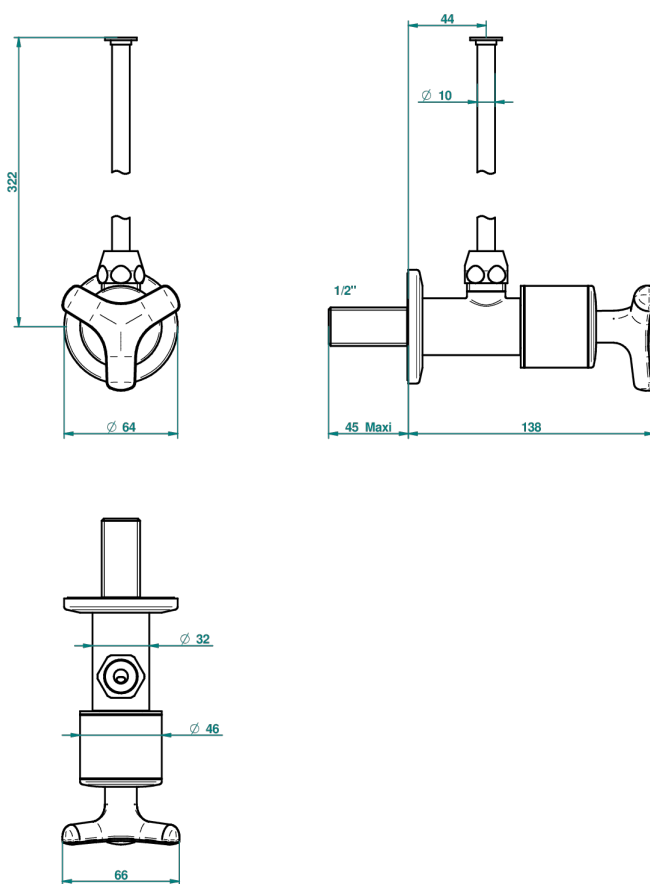

SYSTEM METAL LISSE

G9A-181/S

Кран запорный 1/2" стильный регулируемый с 30 см трубкой

THG[®]
PARIS

65828

12/02/2018

ХАРАКТЕРИСТИКИ

- System métal lisse
- Кран запорный 1/2" стильный регулируемый с 30 см трубкой