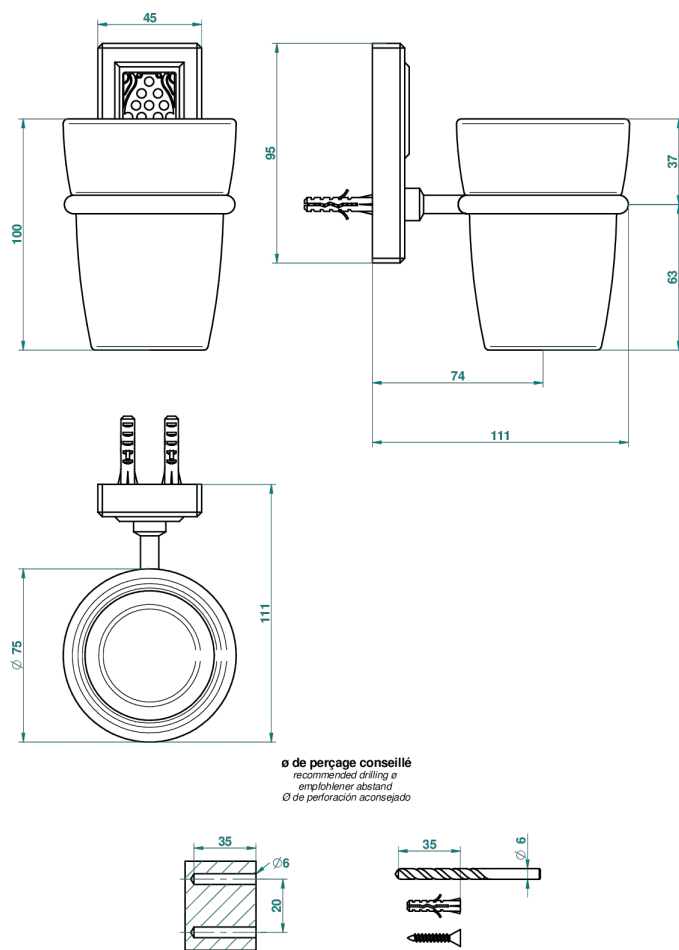

# МЕТРОПОЛИС С РУКОЯТКАМИ С ЧЕРНЫМ ХРУСТАЛЕМ

THG<sup>®</sup>  
PARIS

A2M-536

Стакан настенный для зубных щёток

43118

28/12/2017

## ХАРАКТЕРИСТИКИ

- Metropolis с ручьятками с чёрным хрусталём
- Стакан настенный для зубных щёток