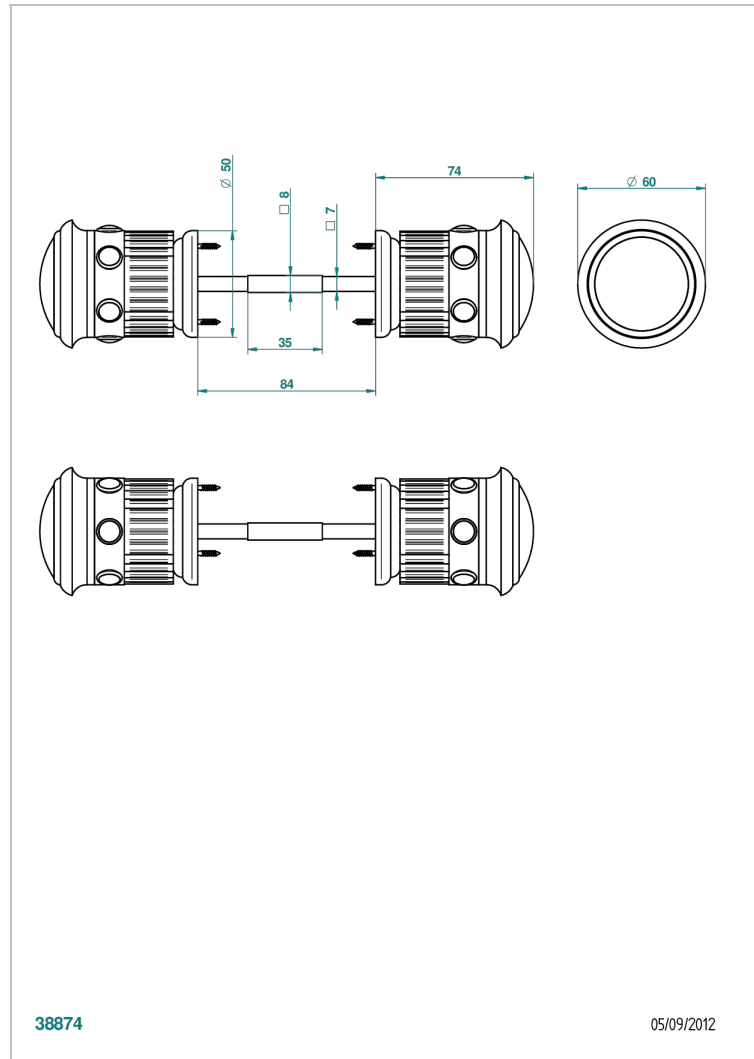

TROCADERO С ЛАЗУРИТОМ

U7B-638

Ручка дверная двухсторонняя - 7 мм стержень

THG[®]
PARIS

38874

05/09/2012

ХАРАКТЕРИСТИКИ

- Trocadéro с лазуритом
- Ручка дверная двухсторонняя - 7 мм стержень