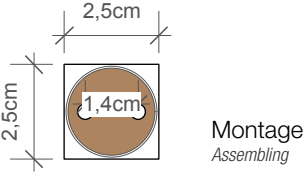

DECOR WALTHER

BLOQUE

BQ TPH4

Toilettenpapierhalter  
*Toilet paper holder*

M 1 : 2

7,5 . 15,5 . 11,5

Chrom/Nickel  
satinier/Gold/  
Schwarz matt/  
Weiß matt  
*Chrome/Nickel satin  
/Gold/Black matt/  
White matt*