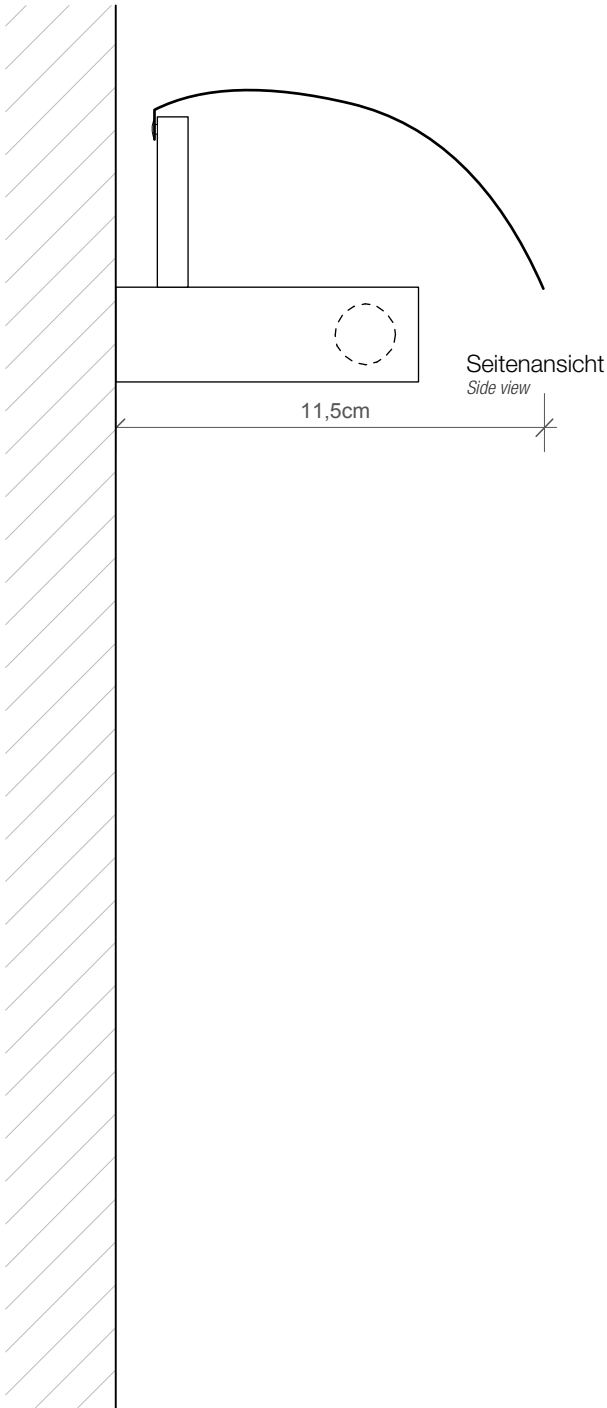

DECOR WALTHER

BLOQUE

BQ TPH4

Toilettenpapierhalter  
*Toilet paper holder*

M 1 : 2

7,5 . 15,5 . 11,5

Chrom/Nickel  
satinier/Gold/  
Schwarz matt/  
Weiß matt  
*Chrome/Nickel satin  
/Gold/Black matt/  
White matt*

Alle Angaben ohne Gewähr.  
Maß und Modelländerungen  
vorbehalten.  
*All information without engagement.  
Measurement and changes  
conditionally.*