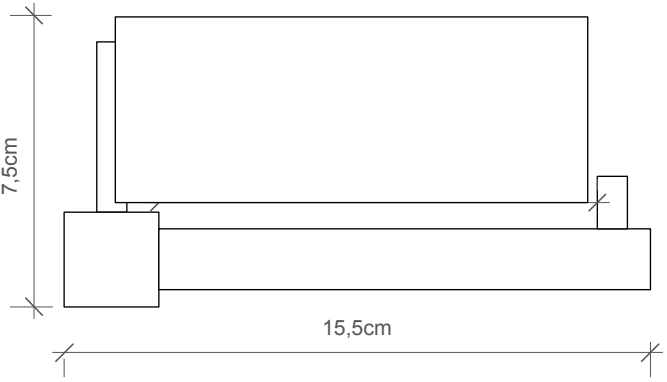

DECOR WALTHER

BLOQUE

BQ TPH4

Toilettenpapierhalter  
*Toilet paper holder*

M 1 : 2

7,5 . 15,5 . 11,5

Chrom/Nickel  
satinier/Gold/  
Schwarz matt/  
Weiß matt  
*Chrome/Nickel satin  
/Gold/Black matt/  
White matt*