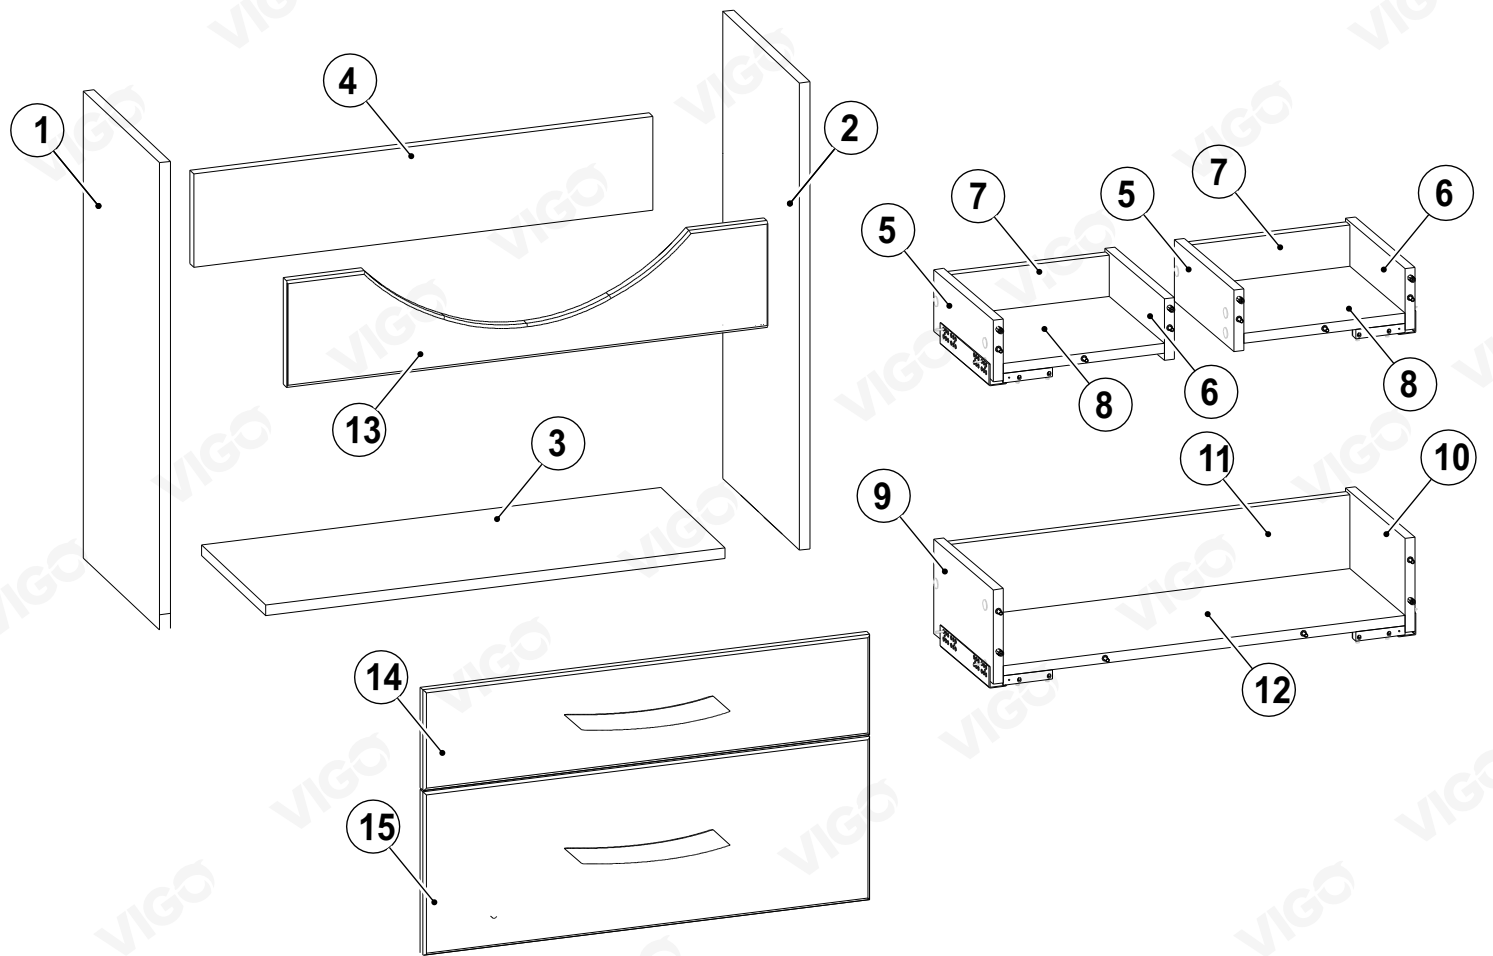

**Тумба Moss 650-0-2
подвесная (Стиль)**

- ① 564x288x16 (x1)
- ② 564x288x16 (x1)
- ③ 588x232x16 (x1)
- ④ 588x140x16 (x1)
- ⑤ 250x98x16 (x2)
- ⑥ 250x98x16 (x2)
- ⑦ 210x82x16 (x2)
- ⑧ 210x232x16 (x2)
- ⑨ 250x150x16 (x1)
- ⑩ 250x150x16 (x1)
- ⑪ 548x134x16 (x1)
- ⑫ 548x232x16 (x1)
- ⑬ 620x160x16 (x1)
- ⑭ 620x160x16 (x1)
- ⑮ 620x238x16 (x1)