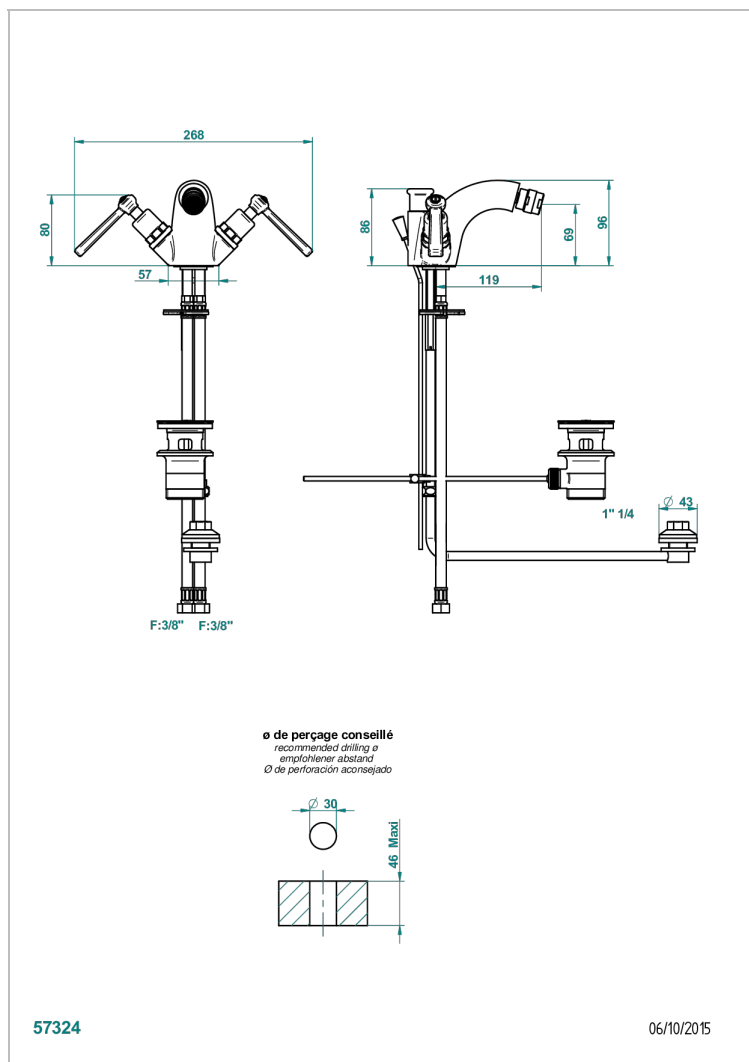

SAINT GERMAIN С РУКОЯТКАМИ

G7D-3205/202

THG[®]
PARIS

Смеситель для биде на одно отверстие с поворотным изливом, направленным вверх распылителем и донным клапаном

ХАРАКТЕРИСТИКИ

- Saint Germain с рукоятками
- Смеситель для биде на одно отверстие с поворотным изливом, направленным вверх распылителем и донным клапаном

ТЕХНИЧЕСКИЕ ХАРАКТЕРИСТИКИ

- Recommandé : 3 bars (max. 5 bars) - Advised : 43,5 psi (max. 72 psi)
- 15 l/min à 3 bars (4 gpm at 43.5 psi)

ДОСТУПНЫЕ ВАРИАНТЫ ПОКРЫТИЙ

Blush PVD - H62
Graphite PVD - H64
Matt Umber PVD - H67
Matt blush PVD - H60
Matt graphite PVD - H65
Umber PVD - H66

Аранья (чёрный никель) - D24
Бронза - D01
Золото - F01
Матовая красная старинная медь - H07
Матовое золото - F07
Матовое светлое золото - F31

Матовый никель - C01
Матовый хром - C02
Никель - B01
Покрытие PVD бронза - F33
Покрытие PVD золотистый цвет - H52
Покрытие PVD латунь - H49