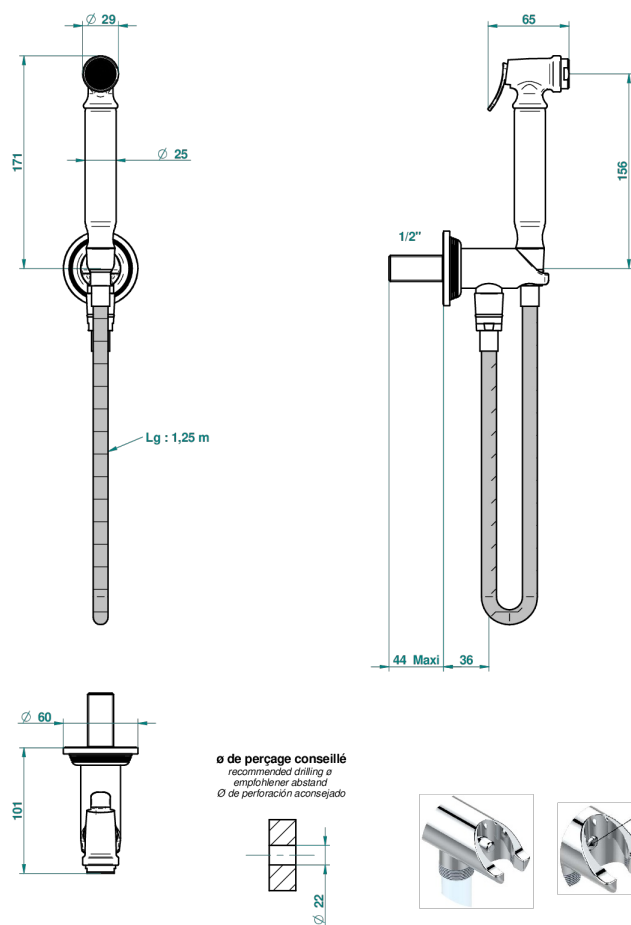

# WEST COAST С РУЧКАМИ-КРЕСТИКАМИ С ГИЛЬОШЕМ

U9C-5840/9

Комплект для гигиенического душа: лейка с клапаном, усиленный шланг 1,25м и вывод для шланга со встроенным защитным остановом

64936

03/10/2018

## ХАРАКТЕРИСТИКИ

- West coast с ручками-крестиками с гильошем
- Комплект для гигиенического душа: лейка с клапаном, усиленный шланг 1,25м и вывод для шланга со встроенным защитным остановом