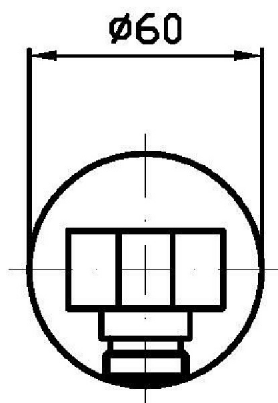

SHOWER

Z93936

Appendi doccia duplex. / Wall-mounted handshower support.

Appendi doccia duplex da 1/2" x 1/2" per gruppo incasso.

Wall-mounted handshower support for exposed mixer. 1/2" hose connectio.

Finiture / Finishes

N1

SHOWER

Z93936

Disegno Complessivo / Overall Drawing

SHOWER

Z93936

Portate / Flowrates (lt/min)

PRESSIONE PRESSURE	1 BAR	2 BAR	3 BAR	4 BAR	5 BAR
DOCCETTA HANDSHOWER <i>P1</i>	9,7	13,7	16,8	19,4	21,5
1 RUBINETTO APERTO <i>P2</i>	9,7	13,7	16,8	19,4	21,5
<i>P3</i>					
<i>P4</i>					
<i>P5</i>					

SHOWER

Z93936

Pesi e Misure / Weights and Sizes

Peso (Kg) Weight (lb)	0,74 (Kg)	1,64 (lb)
Volume test (dc3) - (in3)	1,21 (dc3)	73,84 (in3)
h (mm) - (in)	73,00 (mm)	2,87 (in)
L1 (mm) - (in)	127,00 (mm)	5,00 (in)
L2 (mm) - (in)	130,00 (mm)	5,12 (in)