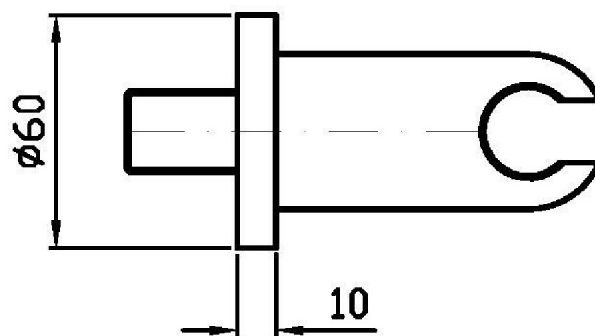

SHOWER

Z93936

Appendi doccia duplex. / Wall-mounted handshower support.

Appendi doccia duplex da 1/2" x 1/2" per gruppo incasso.

Wall-mounted handshower support for exposed mixer. 1/2" hose connectio.

Finiture / Finishes

N1

SHOWER

Z93936

Disegno Complessivo / Overall Drawing

SHOWER

Z93936

Portate / Flowrates (lt/min)

PRESSIONE PRESSURE	1 BAR	2 BAR	3 BAR	4 BAR	5 BAR
DOCCETTA HANDSHOWER <i>P1</i>	9,7	13,7	16,8	19,4	21,5
1 RUBINETTO APERTO <i>P2</i>	9,7	13,7	16,8	19,4	21,5
<i>P3</i>					
<i>P4</i>					
<i>P5</i>					

SHOWER

Z93936

Pesi e Misure / Weights and Sizes

Peso (Kg) Weight (lb)	0,74 (Kg)	1,64 (lb)
Volume test (dc3) - (in3)	1,21 (dc3)	73,84 (in3)
h (mm) - (in)	73,00 (mm)	2,87 (in)
L1 (mm) - (in)	127,00 (mm)	5,00 (in)
L2 (mm) - (in)	130,00 (mm)	5,12 (in)