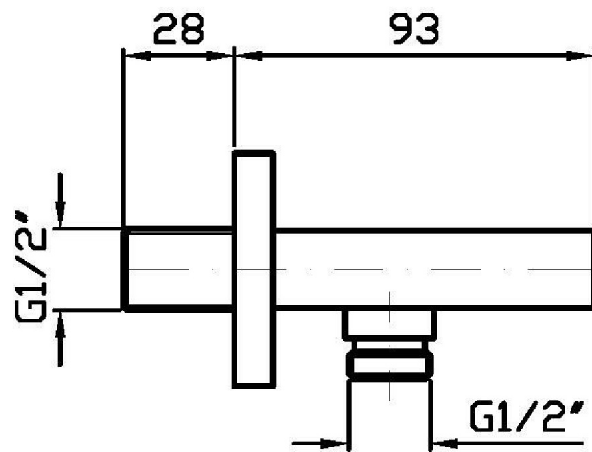

SHOWER

Z93936

Appendi doccia duplex. / Wall-mounted handshower support.

Appendi doccia duplex da 1/2" x 1/2" per gruppo incasso.

Wall-mounted handshower support for exposed mixer. 1/2" hose connectio.

Finiture / Finishes

N1

SHOWER

Z93936

Disegno Complessivo / Overall Drawing

SHOWER

Z93936

Portate / Flowrates (lt/min)

PRESSIONE PRESSURE	1 BAR	2 BAR	3 BAR	4 BAR	5 BAR
DOCCETTA HANDSHOWER <i>P1</i>	9,7	13,7	16,8	19,4	21,5
1 RUBINETTO APERTO <i>P2</i>	9,7	13,7	16,8	19,4	21,5
<i>P3</i>					
<i>P4</i>					
<i>P5</i>					

SHOWER

Z93936

Pesi e Misure / Weights and Sizes

Peso (Kg) Weight (lb)	0,74 (Kg)	1,64 (lb)
Volume test (dc3) - (in3)	1,21 (dc3)	73,84 (in3)
h (mm) - (in)	73,00 (mm)	2,87 (in)
L1 (mm) - (in)	127,00 (mm)	5,00 (in)
L2 (mm) - (in)	130,00 (mm)	5,12 (in)