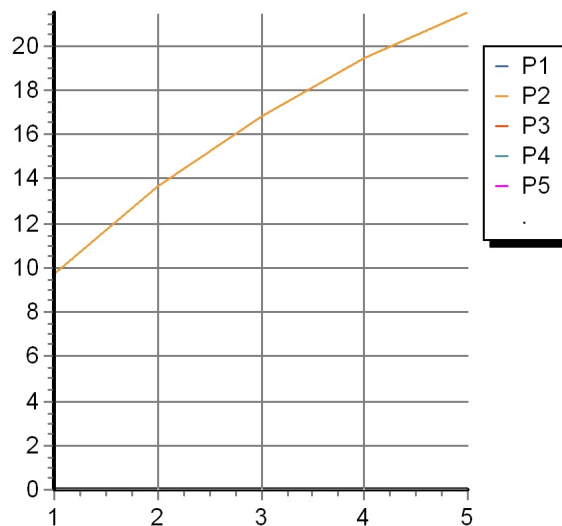

N1

SHOWER

Z93936

Disegno Complessivo / Overall Drawing

SHOWER

Z93936

Portate / Flowrates (lt/min)

PRESSIONE PRESSURE	1 BAR	2 BAR	3 BAR	4 BAR	5 BAR
DOCCETTA HANDSHOWER <i>P1</i>	9,7	13,7	16,8	19,4	21,5
1 RUBINETTO APERTO <i>P2</i>	9,7	13,7	16,8	19,4	21,5
<i>P3</i>					
<i>P4</i>					
<i>P5</i>					

SHOWER

Z93936

Pesi e Misure / Weights and Sizes

Peso (Kg) Weight (lb)	0,74 (Kg)	1,64 (lb)
Volume test (dc3) - (in3)	1,21 (dc3)	73,84 (in3)
h (mm) - (in)	73,00 (mm)	2,87 (in)
L1 (mm) - (in)	127,00 (mm)	5,00 (in)
L2 (mm) - (in)	130,00 (mm)	5,12 (in)