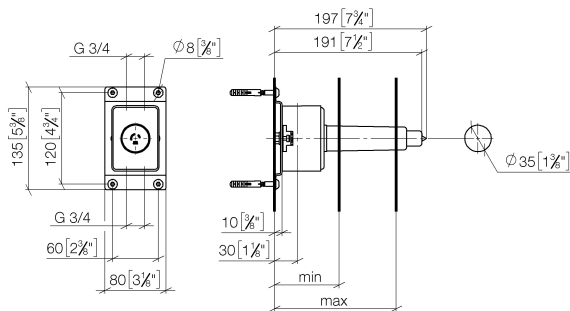

Душ - продукты скрытого монтажа
 Клапан скрытого монтажа 3/4" -
 Артикульный номер: 35 608 970 90

- латунь, неэтилированная устойчивая к обесцинкованию
- присоединение - внутренняя резьба 3/4"
- 1х отвод – внутренняя резьба 3/4"
- защитный кожух
- защитная манжета от проникновения воды
- звукоизоляция
- подходит для xGRID (при использовании монтажной шины + 12 мм к глубине монтажа)
- Данный продукт можно комбинировать с шинами xGrid. Дальнейшую информацию см. на стр. ZZZ.

размерный чертёж

mm [inches]

Serie	min	max
Madison	75 [3"]	145 [5 3/4"]
Madison Flair	75 [3"]	145 [5 3/4"]
Lulu	75 [3"]	145 [5 3/4"]
Vaia	75 [3"]	145 [5 3/4"]
Symetrics	75 [3"]	145 [5 3/4"]
Tara	85 [3 3/8"]	145 [5 3/4"]
Deque	85 [3 3/8"]	145 [5 3/4"]
CL1	105 [4 1/8"]	150 [5 7/8"]
Mem	105 [4 1/8"]	150 [5 7/8"]

Все величины в мм / дюймах = мм x 0,0394