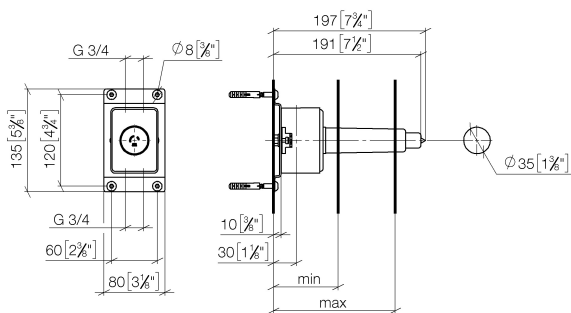

Душ - продукты скрытого монтажа
Клапан скрытого монтажа 3/4" -
Артикульный номер: 35 608 970 90

- латунь, неэтилированная устойчивая к обесцинкованию
- присоединение - внутренняя резьба 3/4"
- 1х отвод – внутренняя резьба 3/4"
- защитный кожух
- защитная манжета от проникновения воды
- звукоизоляция
- подходит для xGRID (при использовании монтажной шины + 12 мм к глубине монтажа)
- Данный продукт можно комбинировать с шинами xGrid. Дальнейшую информацию см. на стр. ZZZ.

размерный чертёж

mm [inches]

Serie	min	max
Madison	75 [3"]	145 [5 3/4"]
Madison Flair	75 [3"]	145 [5 3/4"]
Lulu	75 [3"]	145 [5 3/4"]
Vaia	75 [3"]	145 [5 3/4"]
Symetrics	75 [3"]	145 [5 3/4"]
Tara	85 [3 3/8"]	145 [5 3/4"]
Deque	85 [3 3/8"]	145 [5 3/4"]
CL1	105 [4 1/8"]	150 [5 7/8"]
Mem	105 [4 1/8"]	150 [5 7/8"]

Все величины в мм / дюймах = мм x 0,0394

Душ - продукты скрытого монтажа
Клапан скрытого монтажа 3/4" -
Артикульный номер: 35 608 970 90

график расхода

Душ - продукты скрытого монтажа
Клапан скрытого монтажа 3/4" -
Артикульный номер: 35 608 970 90