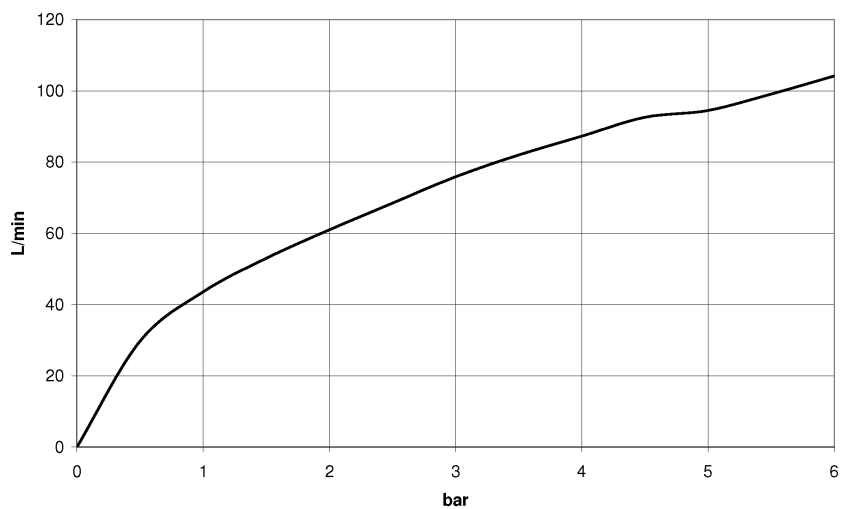

Душ - продукты скрытого монтажа
Клапан скрытого монтажа 3/4" -
Артикульный номер: 35 608 970 90

график расхода