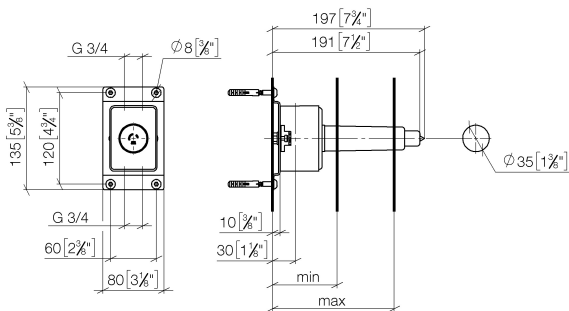

Душ - продукты скрытого монтажа  
 Клапан скрытого монтажа 3/4" -  
 Артикульный номер: 35 608 970 90

- латунь, неэтилированная устойчивая к обесцинкованию
- присоединение - внутренняя резьба 3/4"
- 1х отвод – внутренняя резьба 3/4"
- защитный кожух
- защитная манжета от проникновения воды
- звукоизоляция
- подходит для xGRID (при использовании монтажной шины + 12 мм к глубине монтажа)
- Данный продукт можно комбинировать с шинами xGrid. Дальнейшую информацию см. на стр. ZZZ.

размерный чертёж

mm [inches]

Serie	min	max
Madison	75 [3"]	145 [5 3/4"]
Madison Flair	75 [3"]	145 [5 3/4"]
Lulu	75 [3"]	145 [5 3/4"]
Vaia	75 [3"]	145 [5 3/4"]
Symetrics	75 [3"]	145 [5 3/4"]
Tara	85 [3 3/8"]	145 [5 3/4"]
Deque	85 [3 3/8"]	145 [5 3/4"]
CL1	105 [4 1/8"]	150 [5 7/8"]
Mem	105 [4 1/8"]	150 [5 7/8"]

Все величины в мм / дюймах = мм x 0,0394

Душ - продукты скрытого монтажа  
Клапан скрытого монтажа 3/4" -  
Артикульный номер: 35 608 970 90

график расхода

Душ - продукты скрытого монтажа  
 Клапан скрытого монтажа 3/4" -  
 Артикульный номер: 35 608 970 90