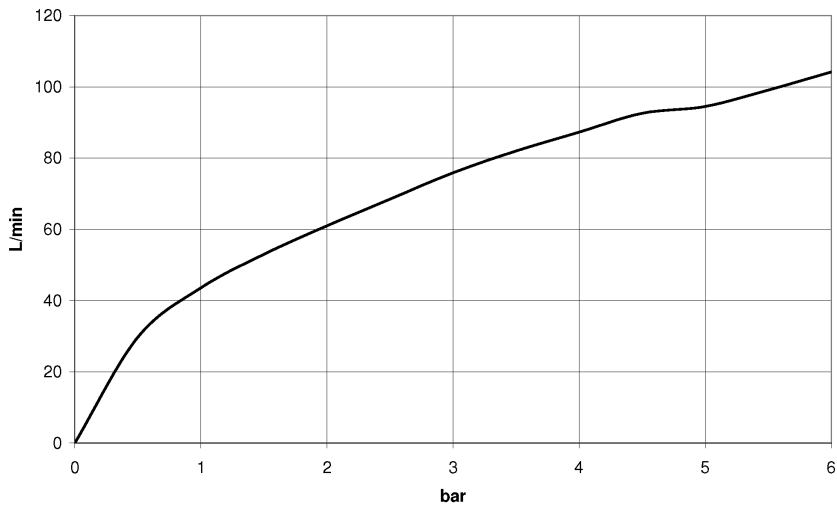

Душ - продукты скрытого монтажа
Клапан скрытого монтажа 3/4" -
Артикульный номер: 35 608 970 90

график расхода