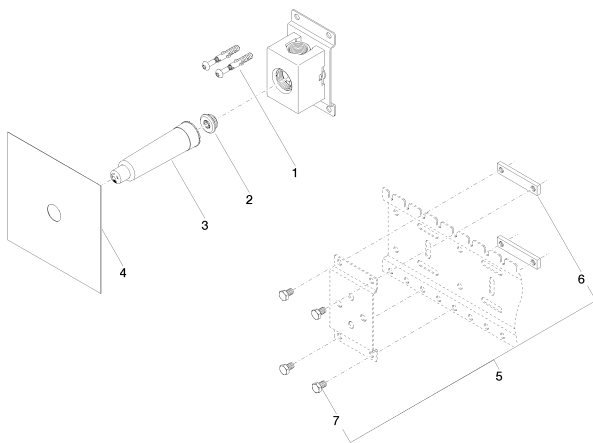

Душ - продукты скрытого монтажа
Клапан скрытого монтажа 3/4" -
Артикульный номер: 35 608 970 90

12 012 970 90

Защита от утечки 3/4" -

Спецификация запасных частей

№	Артикульный №	Наименование	Расходуемое кол-во
1	04 30 31 024 01 90	Набор для крепления 6 x 40 мм -	2
2	04 31 20 006 00 90	Донный клапан 1/2" -	1
3	09 21 02 173 90		1
4	04 14 03 072 00 90	Прокладка -	1
5	04 17 20 100 00 90	Набор для крепления 32 x 18 x 76 мм -	1
6	09 17 20 100 90	Крепление 76 x 16 x 6 мм -	2
7	09 30 30 152 90	Крепление M8 x 12 мм -	4