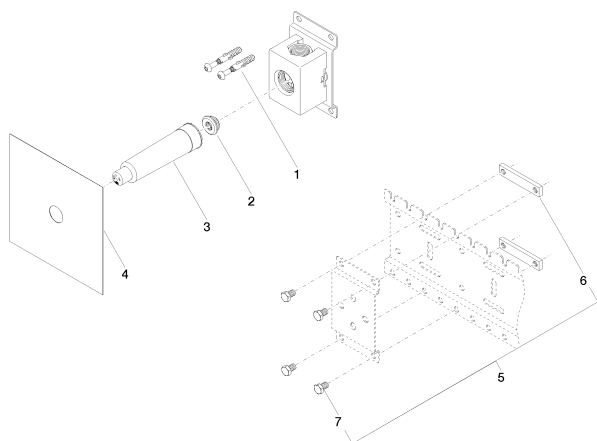

Душ - продукты скрытого монтажа  
 Клапан скрытого монтажа 3/4" -  
 Артикульный номер: 35 608 970 90

### Спецификация запасных частей

№	Артикульный №	Наименование	Расходуемое кол-во
1	04 30 31 024 01 90	Набор для крепления 6 x 40 мм -	2
2	04 31 20 006 00 90	Донный клапан 1/2" -	1
3	09 21 02 173 90		1
4	04 14 03 072 00 90	Прокладка -	1
5	04 17 20 100 00 90	Набор для крепления 32 x 18 x 76 мм -	1
6	09 17 20 100 90	Крепление 76 x 16 x 6 мм -	2
7	09 30 30 152 90	Крепление M8 x 12 мм -	4