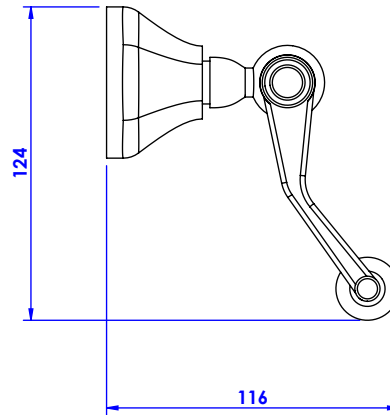

**Collection : Charley, Charley à manettes I, Charley à manettes II.**

**Porte-rouleau sans couvercle, mural.**

**Wall mounted toilet roll holder without cover.**

Ref : C06-504

Ref : C07-504 Métal / Metal lever handles

Ref : C08-504 Porcelaine / Porcelain lever handles

Ref : C09-504 Obsidienne noire / Black Obsidian lever handles

Ref : C11-504 Cristal / Crystal lever handles

**CRISTAL&BRONZE**

PARIS • 1937

19/11/2020-1