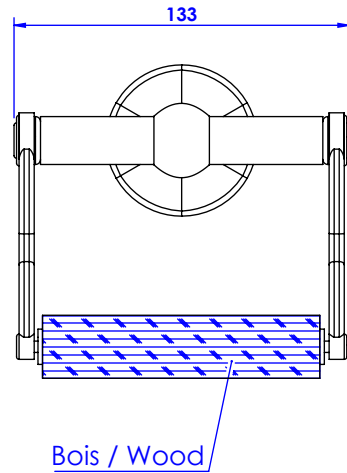

**Collection : Charley, Charley à manettes I, Charley à manettes II.**

**Porte-rouleau sans couvercle, mural.**

**Wall mounted toilet roll holder without cover.**

Ref : C06-504

Ref : C07-504 Métal / Metal lever handles