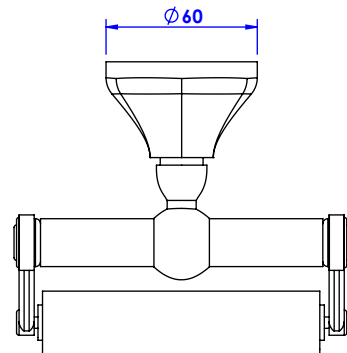

**Collection : Charley, Charley à manettes I, Charley à manettes II.**

**Porte-rouleau sans couvercle, mural.**

**Wall mounted toilet roll holder without cover.**

Ref : C06-504

Ref : C07-504 Métal / Metal lever handles

Ref : C08-504 Porcelaine / Porcelain lever handles

Ref : C09-504 Obsidienne noire / Black Obsidian lever handles

Ref : C11-504 Cristal / Crystal lever handles

**CRISTAL&BRONZE**

PARIS • 1937

19/11/2020-1