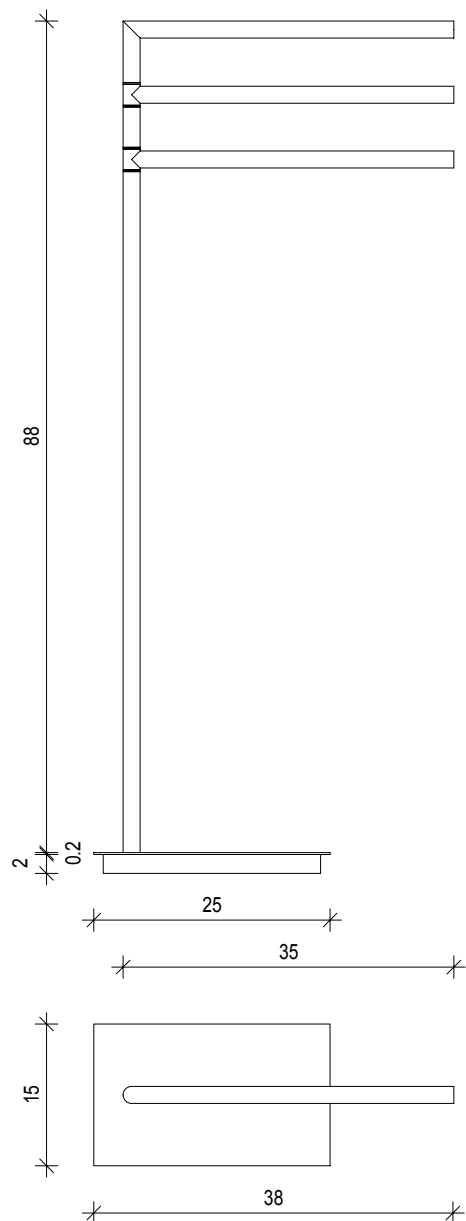

**STRAIGHT 3**  
Handtuchständer  
*Towel stand*

M 1 : 8

15 . 90,2 . 38 cm

Chrom . *Chrome*

Nickel satiniert . *Nickel satin*

Alle Angaben ohne Gewähr.  
Maß und Modelländerungen  
vorbehalten.  
*All information without engagement.  
Measurement and changes  
conditionally.*