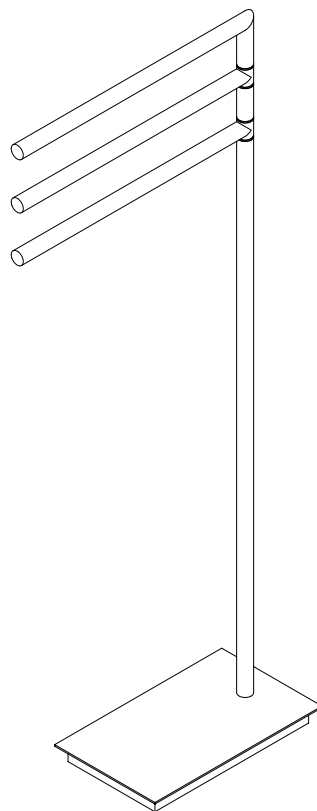

**STRAIGHT 3**  
Handtuchständer  
*Towel stand*

M 1 : 8

15 . 90,2 . 38 cm

Chrom . *Chrome*

Nickel satiniert . *Nickel satin*

Alle Angaben ohne Gewähr.  
Maß und Modelländerungen  
vorbehalten.  
*All information without engagement.  
Measurement and changes  
conditionally.*